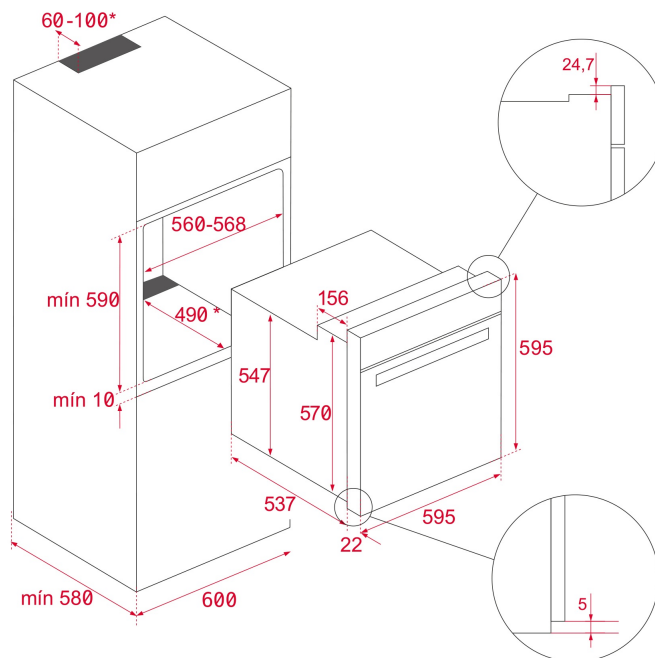

ГАБАРИТНЫЕ РАЗМЕРЫ

Высота изделия (мм): 595
 Ширина изделия (мм): 595
 Глубина изделия (мм):
 537+22
 Длина изделия (мм):
 Вес нетто (кг): 27

ТЕХНИЧЕСКИЕ ХАРАКТЕРИСТИКИ

КОНКРЕТНЫЕ ОСОБЕННОСТИ

Сертификаты: N / CE / CCA / CB/ EAC
 Количество камер: 1
 Эмалированная камера: Да
 Регулятор минимальной температуры (°C): 50
 Регулятор максимальной температуры (°C): 250
 Выбор функции: 10+0
 Количество функций приготовления: 8
 Верхний нагрев + Нижний нагрев: Да
 Гриль: Да
 Функция Макси-гриль: Да
 Верхний нагрев + Нижний нагрев + Конвекция: Да
 Макси-гриль + Конвекция: Да
 Нижний нагрев: Да
 Функция ECO: Да
 Механический быстрый разогрев: Да
 Сенсорное управление с программированием: Да
 Система съёмных противней: Да
 Количество направляющих для противней (уровней): 5

ЭЛЕКТРОСОЕДИНЕНИЕ

Максимальная номинальная мощность (Вт): 2615
Частота (Гц): 50/60
Номинальное напряжение (В): 220-240
Длина соединительного кабеля (см): 110
Энергопотребление внутренней подсветки (Вт): 25