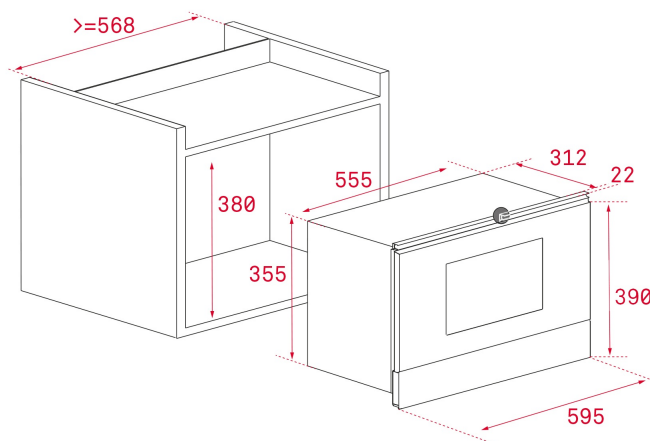

ГАБАРИТНЫЕ РАЗМЕРЫ

Высота изделия (мм): 390
Ширина изделия (мм): 595
Глубина изделия (мм): 334
Длина изделия (мм):
Вес нетто (кг): 22

ТЕХНИЧЕСКИЕ ХАРАКТЕРИСТИКИ

КОНКРЕТНЫЕ ОСОБЕННОСТИ

Сертификаты: CE/CB/Gmark
Количество функций приготовления: 3
Гриль: Да
Опускающийся гриль: Да
Количество направляющих для противней (уровней)
(нижняя камера): 0
Принудительная тангенциальная вентиляция, 1 скорость: Да
Микроволны: Да
Количество уровней мощности: 5
Быстрый запуск, минуты: Да
Тангенциальная вентиляция: Да