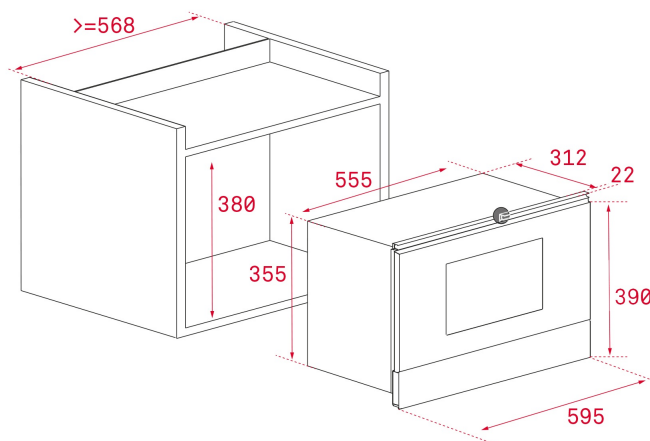

ГАБАРИТНЫЕ РАЗМЕРЫ

Высота изделия (мм): 390
Ширина изделия (мм): 595
Глубина изделия (мм): 334
Длина изделия (мм):
Вес нетто (кг): 22

ТЕХНИЧЕСКИЕ ХАРАКТЕРИСТИКИ

КОНКРЕТНЫЕ ОСОБЕННОСТИ

Сертификаты: CE/CB/Gmark
Количество функций приготовления: 3
Гриль: Да
Опускающийся гриль: Да
Количество направляющих для противней (уровней) (нижняя камера): 0
Принудительная тангенциальная вентиляция, 1 скорость: Да
Микроволны: Да
Количество уровней мощности: 5
Быстрый запуск, минуты: Да
Тангенциальная вентиляция: Да