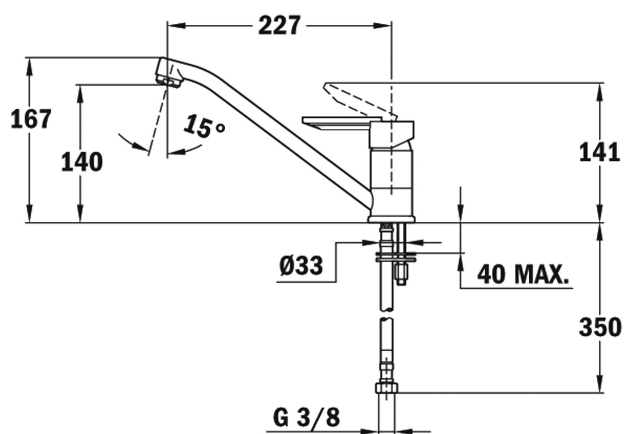

## ХАРАКТЕРИСТИКИ

Смеситель с низким поворотным изливом  
Поворотный излив  
Противонакипной аэратор встроен в излив  
Гибкие подводящие трубки  
Система водосбережения  
Картридж 35 мм  
Радиус 227 мм  
Высота 140 мм/167 мм

## ГАБАРИТНЫЕ РАЗМЕРЫ

Высота изделия (мм):

Ширина изделия (мм):

Глубина изделия (мм):

Длина изделия (мм):

Вес нетто (кг): 1