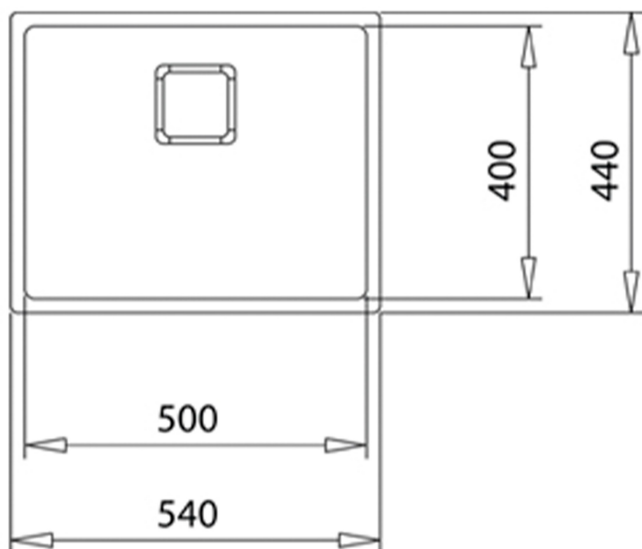

PVD-покрытие рассчитано на 750 циклов истирания

Внешние размеры: 540×440 мм,

размеры чаши: 500×400×200 мм

Монтаж: ширина базы – не менее 60 см

Комплектация: квадратный слив с квадратной декоративной накладкой, перелив с прямоугольной декоративной накладкой, сифон, крепежи, перелив, инструкция по установке

Упаковка: индивидуальная коробка

Сделано в Испании

Статья об этой мойке <https://www.teka.com/ru-ru/новости/новые-продукты/teka-flexlinea/>**ГАБАРИТНЫЕ РАЗМЕРЫ****Высота изделия (мм):****Ширина изделия (мм):** 440**Глубина изделия (мм):** 200**Длина изделия (мм):** 540**Вес нетто (кг):** 4,1**ЦВЕТ**