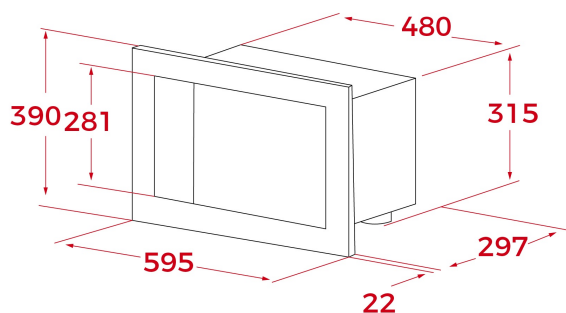

КОД

REF: 40584200

EAN: 8421152145555

ХАРАКТЕРИСТИКИ

Встраиваемая микроволновая печь с грилем

Дверь открывается влево при помощи клавиши

Объём 20 л

3 режима приготовления (микроволны, гриль, гриль+микроволны)

3 программы автоприготовления

Функция памяти (одна программа)

Стеклоэлектронная сенсорная панель управления + TFT-дисплей с белыми символами

Рамка из черного стекла с обрамлением из нержавеющей стали с защитным покрытием от следов пальцев

Таймер до 90 мин.

5 уровней мощности микроволн (700 Вт)

Кварцевый гриль 1000 Вт

Быстрый старт +1 мин.

Разморозка по времени и весу

Внутреннее покрытие из нержавеющей стали

Двухслойная термоизолированная дверца

Автоматическое отключение при открытии дверцы

Поворотный столик 24 см

Круглая решётка с ножками - 1 шт.

Система легкой установки с рамкой

Кабель 110 см + вилка

Максимальная номинальная мощность 1200 Вт

Сделано в Португалии

ГАБАРИТНЫЕ РАЗМЕРЫ

Высота изделия (мм): 390

Ширина изделия (мм): 595

Глубина изделия (мм): 325

Длина изделия (мм):

Вес нетто (кг): 17,5

ТЕХНИЧЕСКИЕ ХАРАКТЕРИСТИКИ

Мощность микроволн (Вт): 750

Частота (Гц): 50

Максимальная номинальная мощность (Вт): 1200

Гриль (Вт): 1000

ЦВЕТ

40584200

Чёрное Стекло