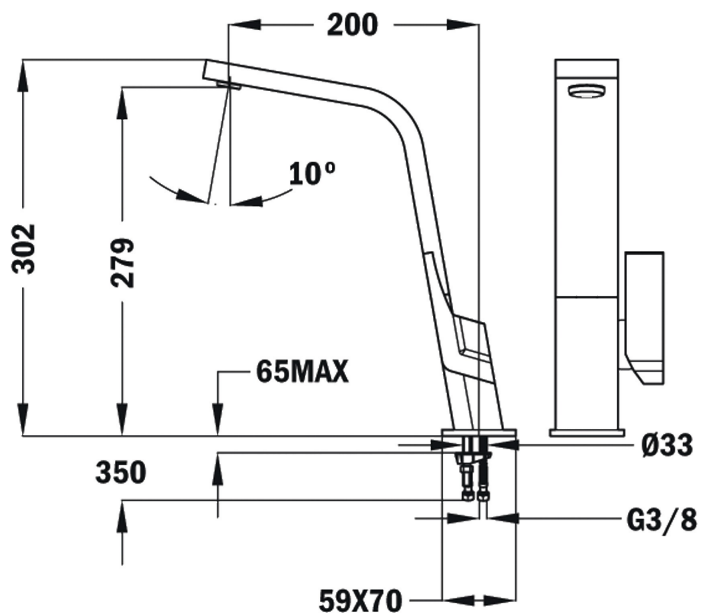

#### ХАРАКТЕРИСТИКИ

Дизайнерский смеситель Icon  
Разработан в соавторстве  
со знаменитым испанским  
дизайнером Sara de la Mata  
Серия смесителей ICON выиграла  
дизайнерский конкурс Red Dot Award  
Поворотный излив  
Противонакипной аэратор встроен в излив  
Гибкие подводящие трубки в стальной оплётке  
Система водосбережения  
Картридж 25 мм  
Радиус 200 мм  
Высота 279 мм/302 мм  
Смеситель изготовлен из латуни

## ГАБАРИТНЫЕ РАЗМЕРЫ

Высота изделия (мм): 302  
Ширина изделия (мм):  
Глубина изделия (мм):  
Длина изделия (мм):  
Вес нетто (кг): 2,4