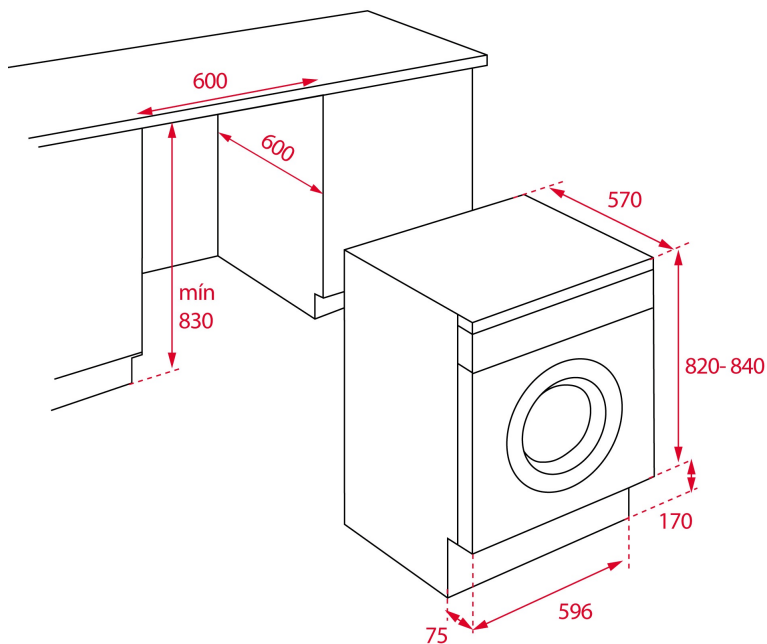

ГАБАРИТНЫЕ РАЗМЕРЫ

Высота изделия (мм): 820
Ширина изделия (мм): 596
Глубина изделия (мм): 570
Длина изделия (мм):
Вес нетто (кг): 68

ТЕХНИЧЕСКИЕ ХАРАКТЕРИСТИКИ

ИНФОРМАЦИОННЫЙ ЛИСТОК ТОВАРА

Тип загрузки: лобовой
Тип установки: Встроенный
Загрузка для стирки (кг): 8
Энергопотребление (кВт·ч в год): 196
Потребление воды (л/год): 9850
Максимальная скорость отжима (оборотов в минуту): 1400