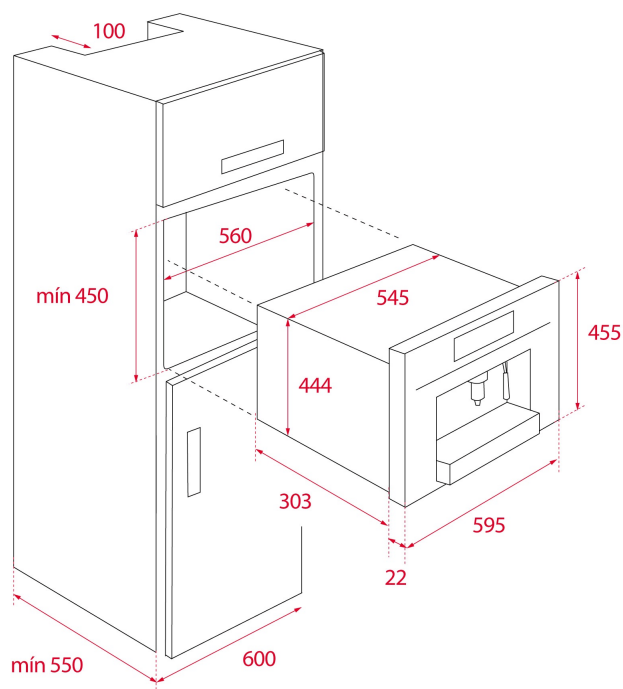

TEKA

**CLC 835 MC WHITE-SS** Встраиваемая кофеварка с 5 адаптерами для капсул и молотого кофе с давлением 19 бар

Fingerprint  
Proof

Capsules

Ground coffee

**ОПИСАНИЕ**

Встраиваемая кофеварка с 5 адаптерами для капсул и молотого кофе с давлением 19 бар

**ЛАЙФСТАЙЛ**

Maestro

**ЦВЕТ**

**КОД**

REF. 111630000  
EAN. 8434778003833

**ХАРАКТЕРИСТИКИ**

Встраиваемая кофеварка с 5 адаптерами для капсул и молотого кофе  
Фиксированные глянцевые регуляторы с металлическим ободком с подсветкой  
Стеклянная сенсорная панель управления + жидкокристаллический TFT бело-красный дисплей 4”  
Вместимость: 1 чашка  
Выдвижная трубка для пара и горячей воды  
Трёхуровневая регулировка высоты чашки  
3 функции: кофе, пар, горячая вода  
Ёмкость для воды: 1 л  
Автоматическая декальцинация  
Регулировка температуры кофе  
Регулировка крепости кофе: экстра-сильный, сильный, средний, лёгкий, экстра-лёгкий  
Индикация: выбранная функция, заполнить ёмкость для воды, декальцинация  
Два ящика для хранения по бокам и один внизу  
В комплекте: 4 адаптера под капсулы (Nespresso®, Lavazza Espresso Point®, Caffi taly®, 44 mm ESE – Easy Serving Espresso®) и 1 адаптер под молотый кофе  
При монтаже приборов в ряд оставлять зазоры по 2,5 мм. с обеих сторон на открывание створок вбок  
Кабель 110 см + вилка  
Подсветка LED лампой 1 Вт  
Максимальная номинальная мощность 2200 Вт  
Сделано в Португалии

## ГАБАРИТНЫЕ РАЗМЕРЫ

Высота изделия (мм): 455  
Ширина изделия (мм): 595  
Глубина изделия (мм): 330  
Длина изделия (мм):  
Вес нетто (кг): 18,7

### УСТАНОВОЧНЫЕ РАЗМЕРЫ

Ширина встраивания (мм): 560  
Глубина встраивания (мм): 580  
Высота встраивания (мм): 450