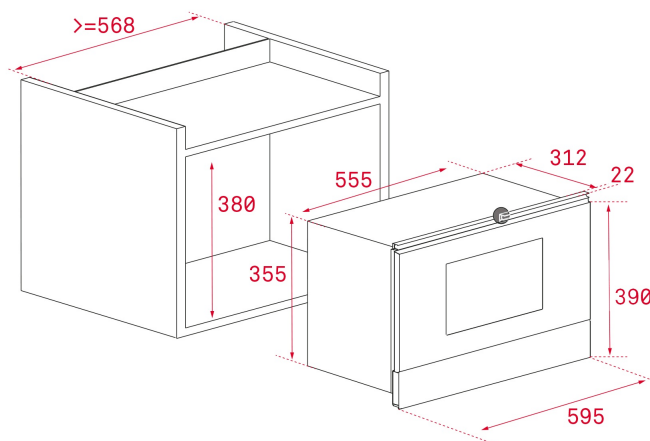

## ГАБАРИТНЫЕ РАЗМЕРЫ

Высота изделия (мм): 390  
Ширина изделия (мм): 595  
Глубина изделия (мм): 334  
Длина изделия (мм):  
Вес нетто (кг): 22