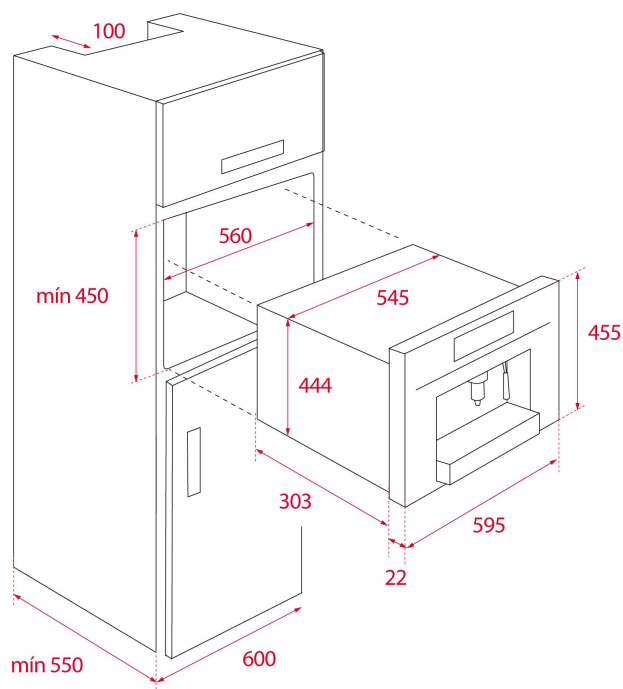

TEKA

CLC 835 MC WHITE-SS Встраиваемая кофеварка с 5 адаптерами для капсул и молотого кофе с давлением 19 бар

Capsules

Ground coffee

ОПИСАНИЕ

Встраиваемая кофеварка с 5 адаптерами для капсул и молотого кофе с давлением 19 бар

ЛАЙФСТАЙЛ

Maestro

ЦВЕТ

КОД

REF. 111630000
EAN. 8434778003833

ХАРАКТЕРИСТИКИ

Встраиваемая кофеварка с 5 адаптерами для капсул и молотого кофе
Фиксированные глянцевые регуляторы с металлическим ободком с подсветкой
Стеклянная сенсорная панель управления + жидкокристаллический TFT бело-красный дисплей 4"
Вместимость: 1 чашка
Выдвижная трубка для пара и горячей воды
Трёхуровневая регулировка высоты чашки
3 функции: кофе, пар, горячая вода
Ёмкость для воды: 1 л
Автоматическая декальцинация
Регулировка температуры кофе
Регулировка крепости кофе: экстра-сильный, сильный, средний, лёгкий, экстра-лёгкий
Индикация: выбранная функция, заполнить ёмкость для воды, декальцинация
Два ящика для хранения по бокам и один внизу
В комплекте: 4 адаптера под капсулы (Nespresso®, Lavazza Espresso Point®, Caffi taly®, 44 mm ESE - Easy Serving Espresso®) и 1 адаптер под молотый кофе
При монтаже приборов в ряд оставлять зазоры по 2,5 мм. с обеих сторон на открывание створок вбок
Кабель 110 см + вилка
Подсветка LED лампой 1 Вт
Максимальная номинальная мощность 2200 Вт
Сделано в Португалии

ГАБАРИТНЫЕ РАЗМЕРЫ

Высота изделия (мм): 455
Ширина изделия (мм): 595
Глубина изделия (мм): 330
Длина изделия (мм):
Вес нетто (кг): 18,7

ТЕХНИЧЕСКИЕ ХАРАКТЕРИСТИКИ

УСТАНОВОЧНЫЕ РАЗМЕРЫ

Ширина встраивания (мм): 560
Глубина встраивания (мм): 580
Высота встраивания (мм): 450