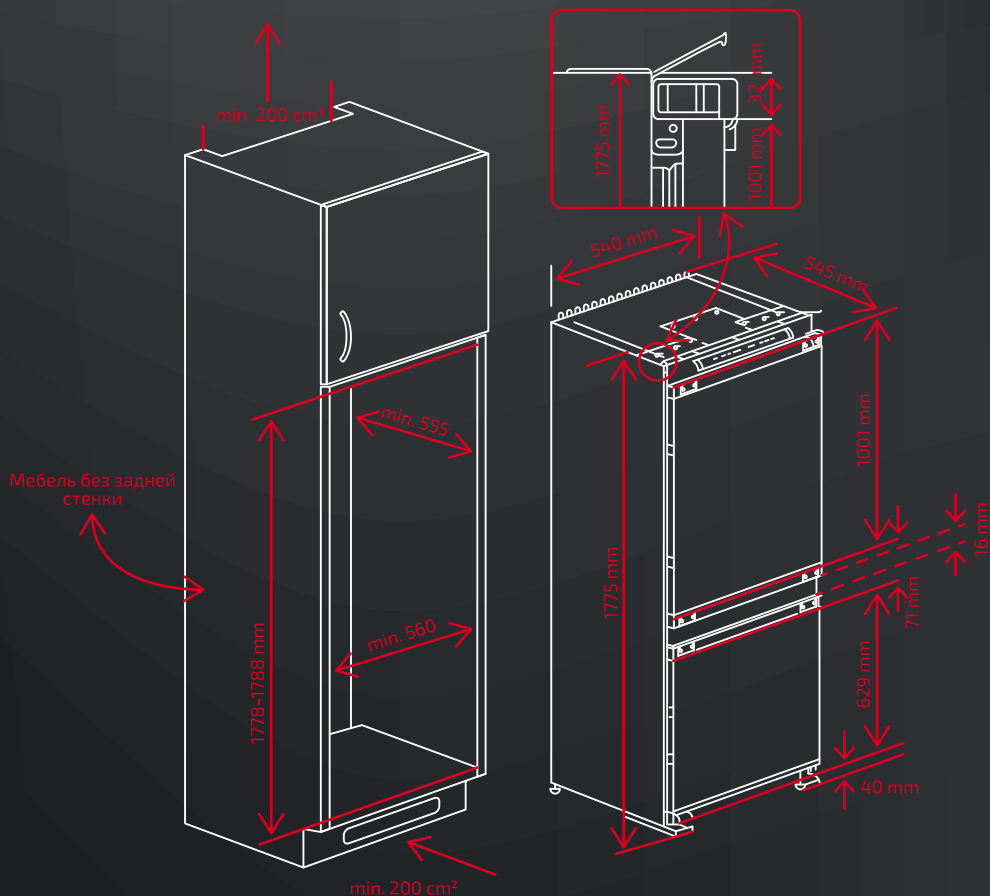

Встраиваемый холодильник-морозильник ТЕКА TKI4 325 DD

545
мм

Большой и глубокий

Увеличенная глубина – 545 мм
вместо 535 мм

Надёжный

Петли 3D немецкого бренда
Hettich обеспечивают жёсткое
крепление дверей холодильника
к дверям шкафа

ТЕКА TKI4 325 DD

Код 40693171

ТЕКА

ТЕКА TKI4 325 DD

Код 40693171

Работа в автономном режиме до 20 часов

Перенавешиваемые дверцы

Крепление дверей door-on-door (жёсткое)

Петли 3D Hettich

No Frost в морозильной камере

Автоматическая разморозка в камере охлаждения

Увеличенная глубина 545 мм

Электронная панель управления

Кнопка быстрого охлаждения

Акустический и визуальный сигналы

Зона свежести 0-3 °C

2 стеклянных полки в морозильной камере для максимизации загрузки

Хромированная подставка на 4 бутылки

Мощность замораживания 4 кг / 24 ч

Внутренняя LED-подсветка сверху

Морозильная камера ****