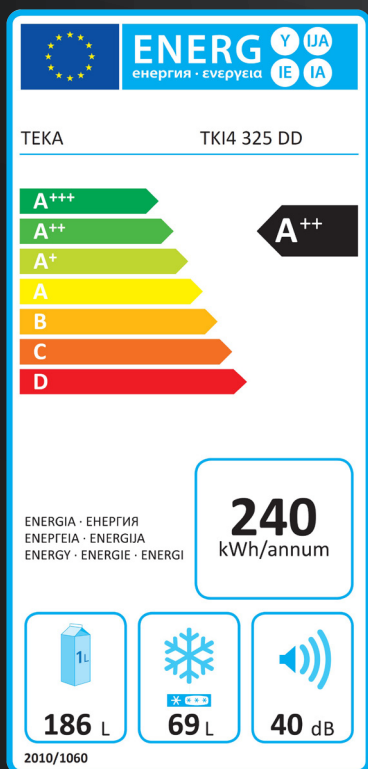

NO FROST в морозильной камере

Защищает продукты
от промерзания и не обременяет
хозяина дополнительными
заботами

Реальная экономия

КЛАСС энергопотребления A++. Значит,
самый бережливый. Каждый, кто лично
оплачивает счета (а главный добытчик
в доме умеет считать деньги), точно знает,
что чем меньше электричества
«употребят» приборы, тем больше денег
сэкономить.

ТЕКА TKI4 325 DD

Код 40693171

ТЕКА

ТЕКА TKI4 325 DD

Код 40693171

Работа в автономном режиме до 20 часов

Перенавешиваемые дверцы

Крепление дверей door-on-door (жёсткое)