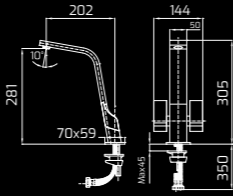

Открытый излив	•	-	-	-
Излив, поворачивающийся на 360°	•	•	•	•
Аэраторы против накипи	5	1	1	1
Гибкая подводка 3/8" и 1/2"	В комплекте	В комплекте	В комплекте	В комплекте