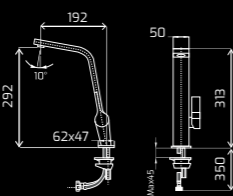

Открытый излив	•	-	-	-
Излив, поворачивающийся на 360°	•	•	•	•
Аэраторы против накипи	5	1	1	1
Гибкая подводка 3/8" и 1/2"	В комплекте	В комплекте	В комплекте	В комплекте