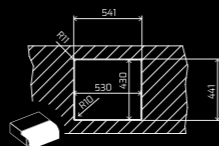

# МОЙКИ

FLEXLINEA RS15 50.40  
БРОНЗА И ТИТАН

Обработка вакуумным напылением	•	•
Чаша с радиусом закругления углов R15	•	•
Декоративный клапан для сливного отверстия 3 1/2	•	•
Зажимы для установки	•	•
Глубина чаши	20 cm	20 cm
Универсальная установка	Настольная, подстольная или заподлицо	Настольная, подстольная или заподлицо
Базовый блок	60 cm	60 cm
Размеры чаши	50 x 40 x 20 cm	50 x 40 x 20 cm