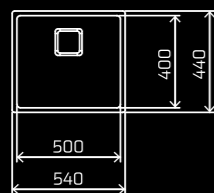

# МОЙКИ

FLEXLINEA RS15 50.40  
БРОНЗА И ТИТАН

Обработка вакуумным напылением	•	•
Чаша с радиусом закругления углов R15	•	•
Декоративный клапан для сливного отверстия 3 1/2	•	•
Зажимы для установки	•	•
Глубина чаши	20 cm	20 cm
Универсальная установка	Настольная, подстольная или заподлицо	Настольная, подстольная или заподлицо
Базовый блок	60 cm	60 cm
Размеры чаши	50 x 40 x 20 cm	50 x 40 x 20 cm