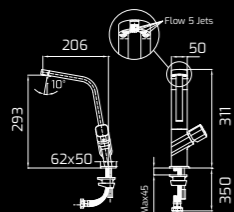

Открытый излив	•	-	-	-
Излив, поворачивающийся на 360°	•	•	•	•
Аэраторы против накипи	5	1	1	1
Гибкая подводка 3/8" и 1/2"	В комплекте	В комплекте	В комплекте	В комплекте