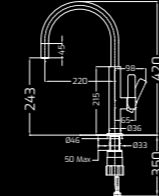

Открытый излив	•	-	-	-
Излив, поворачивающийся на 360°	•	•	•	•
Аэраторы против накипи	5	1	1	1
Гибкая подводка 3/8" и 1/2"	В комплекте	В комплекте	В комплекте	В комплекте