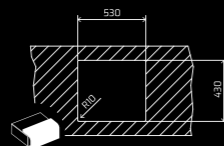

# МОЙКИ

FLEXLINEA RS15 50.40  
БРОНЗА И ТИТАН

Обработка вакуумным напылением	•	•
Чаша с радиусом закругления углов R15	•	•
Декоративный клапан для сливного отверстия 3 1/2	•	•
Зажимы для установки	•	•
Глубина чаши	20 cm	20 cm
Универсальная установка	Настольная, подстольная или заподлицо	Настольная, подстольная или заподлицо
Базовый блок	60 cm	60 cm
Размеры чаши	50 x 40 x 20 cm	50 x 40 x 20 cm