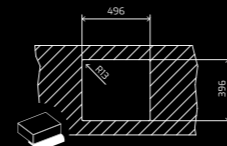

# МОЙКИ

FLEXLINEA RS15 50.40  
БРОНЗА И ТИТАН

Обработка вакуумным напылением	•	•
Чаша с радиусом закругления углов R15	•	•
Декоративный клапан для сливного отверстия 3 1/2	•	•
Зажимы для установки	•	•
Глубина чаши	20 cm	20 cm
Универсальная установка	Настольная, подстольная или заподлицо	Настольная, подстольная или заподлицо
Базовый блок	60 cm	60 cm
Размеры чаши	50 x 40 x 20 cm	50 x 40 x 20 cm