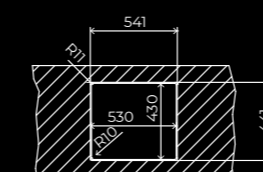

### РАЗМЕРЫ

Общие габариты Длина x Ширина, мм	440 x 440	540 x 440	750 x 440
Главная чаша Длина x Ширина x Глубина, мм	400 x 400 x 200	500 x 400 x 200	710 x 400 x 200

### ЧЕРТЕЖИ

Мойка

Столешница

Настольная установка

Подстольная установка

Установка заподлицо