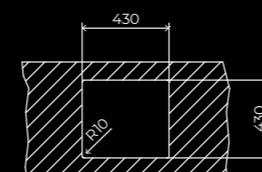

### ОСНОВНЫЕ ХАРАКТЕРИСТИКИ

	FLEXLINEA RS15 40.40 M-XT	FLEXLINEA RS15 50.40 M-XT	FLEXLINEA RS15 71.40 M-XT
Материал	Нержавеющая сталь 18/10	Нержавеющая сталь 18/10	Нержавеющая сталь 18/10
Отделка	SofTexture	SofTexture	SofTexture
Специальная обработка	PureClean	PureClean	PureClean
Установка	Настольная, подстольная, заподлицо	Настольная, подстольная, заподлицо	Настольная, подстольная, заподлицо
Ширина столешницы (см)	50	60	80
Расположение	1 Bowl	1 Bowl	1 Bowl
Отверстие клапана	3½"	3½"	3½"
Перелив	Прямоугольный	Прямоугольный	Прямоугольный

### РАЗМЕРЫ

Общие габариты Длина x Ширина, мм	440 x 440	540 x 440	750 x 440
Главная чаша Длина x Ширина x Глубина, мм	400 x 400 x 200	500 x 400 x 200	710 x 400 x 200

### ЧЕРТЕЖИ

Мойка

Столешница

Настольная установка

Подстольная установка

Установка заподлицо