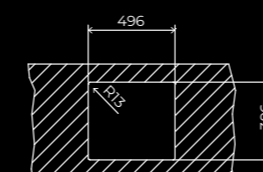

### РАЗМЕРЫ

Общие габариты Длина x Ширина, мм	440 x 440	540 x 440	750 x 440
Главная чаша Длина x Ширина x Глубина, мм	400 x 400 x 200	500 x 400 x 200	710 x 400 x 200

### ЧЕРТЕЖИ

Мойка

Столешница

Настольная установка

Подстольная установка

Установка заподлицо