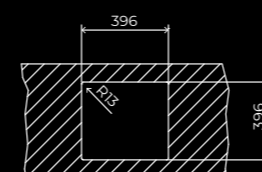

### РАЗМЕРЫ

Общие габариты Длина x Ширина, мм	440 x 440	540 x 440	750 x 440
Главная чаша Длина x Ширина x Глубина, мм	400 x 400 x 200	500 x 400 x 200	710 x 400 x 200

### ЧЕРТЕЖИ

Мойка

Столешница

Настольная установка

Подстольная установка

Установка заподлицо