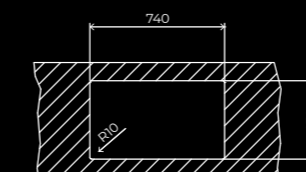

### РАЗМЕРЫ

Общие габариты Длина x Ширина, мм	440 x 440	540 x 440	750 x 440
Главная чаша Длина x Ширина x Глубина, мм	400 x 400 x 200	500 x 400 x 200	710 x 400 x 200

### ЧЕРТЕЖИ

Мойка

Столешница

Настольная установка

Подстольная установка

Установка заподлицо