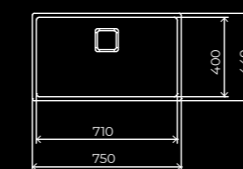

ЧЕРТЕЖИ

Мойка