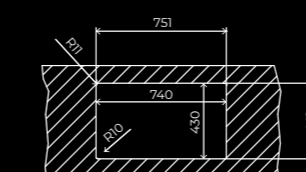

### РАЗМЕРЫ

Общие габариты Длина x Ширина, мм	440 x 440	540 x 440	750 x 440
Главная чаша Длина x Ширина x Глубина, мм	400 x 400 x 200	500 x 400 x 200	710 x 400 x 200

### ЧЕРТЕЖИ

Мойка

Столешница

Настольная установка

Подстольная установка

Установка заподлицо