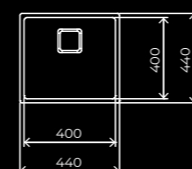

ЧЕРТЕЖИ

Мойка