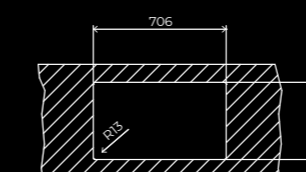

### РАЗМЕРЫ

Общие габариты Длина x Ширина, мм	440 x 440	540 x 440	750 x 440
Главная чаша Длина x Ширина x Глубина, мм	400 x 400 x 200	500 x 400 x 200	710 x 400 x 200

### ЧЕРТЕЖИ

Мойка

Столешница

Настольная установка

Подстольная установка

Установка заподлицо