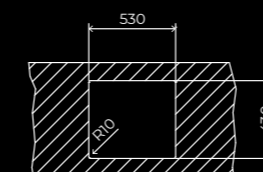

### ОСНОВНЫЕ ХАРАКТЕРИСТИКИ

	FLEXLINEA RS15 40.40 M-XT	FLEXLINEA RS15 50.40 M-XT	FLEXLINEA RS15 71.40 M-XT
Материал	Нержавеющая сталь 18/10	Нержавеющая сталь 18/10	Нержавеющая сталь 18/10
Отделка	SofTexture	SofTexture	SofTexture
Специальная обработка	PureClean	PureClean	PureClean
Установка	Настольная, подстольная, заподлицо	Настольная, подстольная, заподлицо	Настольная, подстольная, заподлицо
Ширина столешницы (см)	50	60	80
Расположение	1 Bowl	1 Bowl	1 Bowl
Отверстие клапана	3½"	3½"	3½"
Перелив	Прямоугольный	Прямоугольный	Прямоугольный

### РАЗМЕРЫ

Общие габариты Длина x Ширина, мм	440 x 440	540 x 440	750 x 440
Главная чаша Длина x Ширина x Глубина, мм	400 x 400 x 200	500 x 400 x 200	710 x 400 x 200

### ЧЕРТЕЖИ

Мойка

Столешница

Настольная установка

Подстольная установка

Установка заподлицо