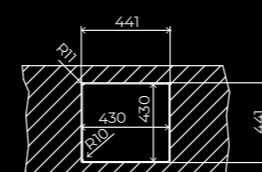

### РАЗМЕРЫ

Общие габариты Длина x Ширина, мм	440 x 440	540 x 440	750 x 440
Главная чаша Длина x Ширина x Глубина, мм	400 x 400 x 200	500 x 400 x 200	710 x 400 x 200

### ЧЕРТЕЖИ

Мойка

Столешница

Настольная установка

Подстольная установка

Установка заподлицо