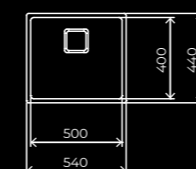

ЧЕРТЕЖИ

Мойка