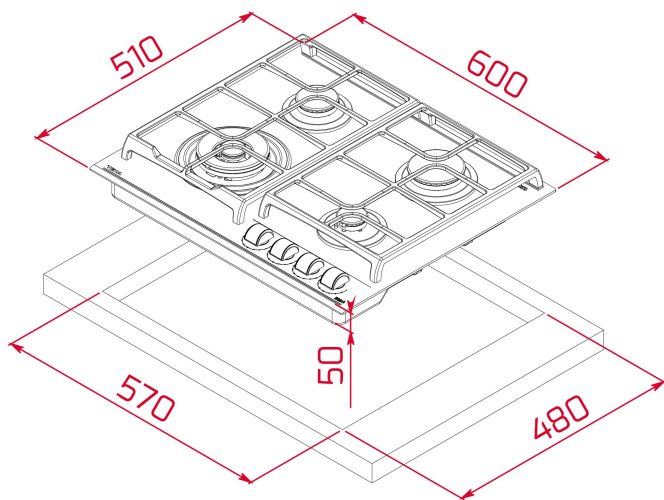

КОД

REF: 112570099

EAN: 8434778009644

ХАРАКТЕРИСТИКИ

Варочная панель газ на стекле 60 см

Серый Камень закалённое стекло Quartzium 8 мм с факетом по переднему краю

Эргономичные регуляторы с 9-тью уровнями мощности

Высокоточная регулировка пламени

Съёмные горелки чёрного цвета Sabaf HE®

Съёмные чугунные решетки

Клипсы для простого монтажа в столешницу без винтов

Автоподжиг на каждой горелке

Газ-контроль на каждой горелке

4 зоны приготовления:

1 горелка с двойным пламенем (4 кВт)

1 быстрая горелка (2,8 кВт)

1 полубыстрая горелка (1,75 кВт)

1 вспомогательная горелка (1 кВт)

Номинальная тепловая мощность: 9 550 Вт

Тип газа: LPG (бутан, пропан), природный

Комбинируется с панелями IZ/TZ/CZ/JZ

Планка для комбинирования код 40204394

Сделано в Италии

ГАБАРИТНЫЕ РАЗМЕРЫ

Высота изделия (мм): 98

Ширина изделия (мм): 600

Глубина изделия (мм): 510

Длина изделия (мм):

Вес нетто (кг): 11,7

ТЕХНИЧЕСКИЕ ХАРАКТЕРИСТИКИ

Напряжение (В): 220-240

Частота (Гц): 50/60

Максимальная номинальная мощность (Вт): -

ЦВЕТ

112570099

Серый Камень

112570042

Steam Grey

112570042

London Brick Brown

112570042

Чёрное Стекло

ЭНЕРГОЭФФЕКТИВНОСТЬ

Power consumption in standby mode (W): -

Time to reach standby mode (min): -