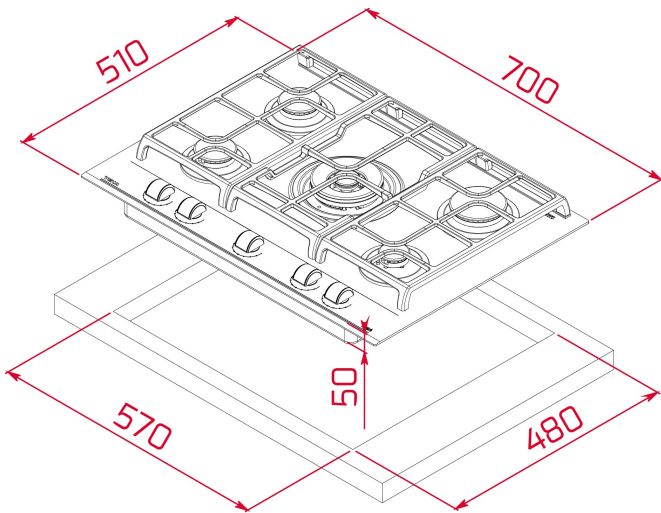

КОД

REF: 112570101

EAN: 8434778009682

ХАРАКТЕРИСТИКИ

Варочная панель газ на стекле 70 см

Серый Камень закалённое стекло Schott 8 мм с фасетом по переднему краю

Эргономичные регуляторы с 9-тью уровнями мощности

Высокоточная регулировка пламени ExactFlame

Съёмные горелки чёрного цвета Sabaf HE®

Съёмные чугунные решетки

Клипсы для простого монтажа в столешницу без винтов

Автоподжиг на каждой горелке

Газ-контроль на каждой горелке

5 зон приготовления:

1 горелка с двойным пламенем (4 кВт)

1 быстрая горелка (2,8 кВт)

2 полубыстрых горелки (по 1,75 кВт)

1 вспомогательная горелка (1 кВт)

Номинальная тепловая мощность: 11 300 Вт

Тип газа: LPG (бутан, пропан), природный

Комбинируется с панелями IZ/TZ/CZ/JZ

Планка для комбинирования код 40204394

Сделано в Италии

ГАБАРИТНЫЕ РАЗМЕРЫ

Высота изделия (мм): 98

Ширина изделия (мм): 700

Глубина изделия (мм): 510

Длина изделия (мм):

Вес нетто (кг): 13,5

ТЕХНИЧЕСКИЕ ХАРАКТЕРИСТИКИ

Напряжение (В): 220-240

Частота (Гц): 50/60

Максимальная номинальная мощность (Вт): -

ЦВЕТ

112570101

Серый Камень

112570061

Белая эмаль

112570061

Чёрное Стекло

ЭНЕРГОЭФФЕКТИВНОСТЬ

Power consumption in standby mode (W): -

Time to reach standby mode (min): -