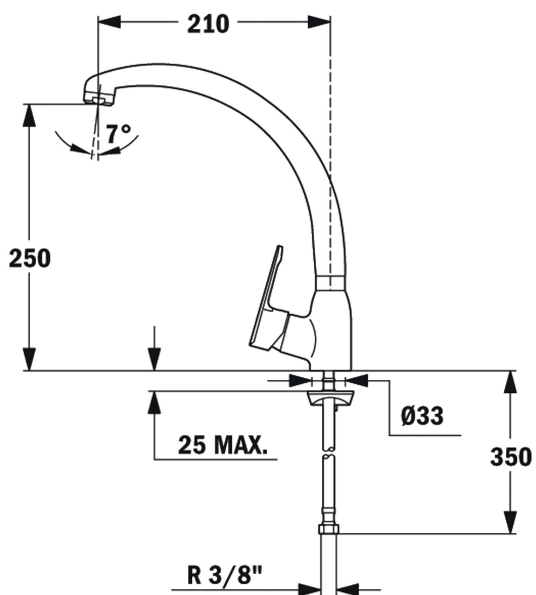

TEKA**MN CHROME**

Смеситель с высоким поворотным изливом

Anti-Scale
AeratorSwivel
Spout**КОД**

REF: 81911462

EAN: 8413509191902

ХАРАКТЕРИСТИКИ

Смеситель с высоким поворотным изливом
Поворотный излив
Противонакипной аэратор
Гибкие подводящие трубки в стальной оплётке
Система водосбережения
Картридж 35 мм
Радиус 210 мм
Высота 258 мм

ГАБАРИТНЫЕ РАЗМЕРЫ**Высота изделия (мм):****Ширина изделия (мм):****Глубина изделия (мм):****Длина изделия (мм):****Вес нетто (кг): 1,52****ЦВЕТ**

81911462 Хром