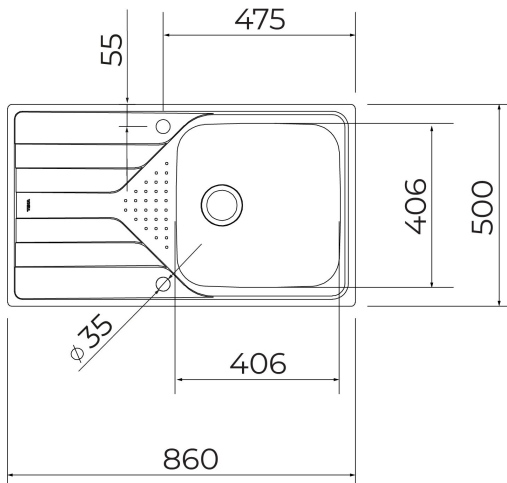

TEKA**UNIVERSE 50 T-XP 1B 1D PLUS POLISHED**

Мойка из нержавеющей стали с 1-ой чашей / Врезной монтаж

Hygiene

Lifetime
warranty**КОД**

REF: 115110022

EAN: 8434778015065

ХАРАКТЕРИСТИКИ

Мойка с 1-ой основной чашей

Нержавеющая сталь AISI 304, 0,7 мм

Обработка: полированная

Конструкция: реверсивная

Способ монтажа: монтаж сверху (врезная)

Монтаж : ширина базы — не менее 50 см, не монтировать вплотную к стене или другому модулю

Внешние размеры: 860 x 500 мм

Размер чаши: 406 x 406 x 195 мм

Диаметр слива 3 1/2", перелив

Комплектация: сифон, крепежи, сливная арматура, уплотнительная лента, инструкция по инсталляции

Упаковка: индивидуальная коробка

Сделано в Испании

ГАБАРИТНЫЕ РАЗМЕРЫ**Высота изделия (мм):****Ширина изделия (мм):** 500**Глубина изделия (мм):** 195**Длина изделия (мм):** 860**Вес нетто (кг):** 4,06**ЦВЕТ**

115110022

Нержавеющая Сталь