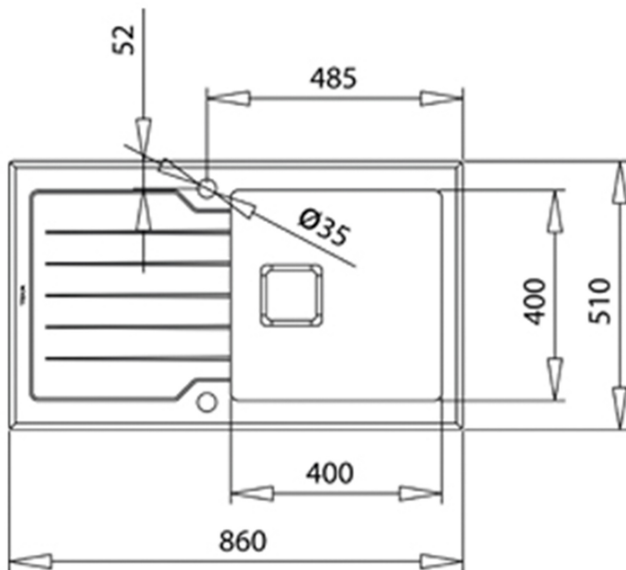

Нержавеющая сталь AISI 304 полированная, 1 мм / Серый

Камень Стекло, 8 мм

Способ монтажа: врезной, оборачиваемый

Внешние размеры: 860 x 510 мм

Размеры чаши: 400 x 400 x 200 мм

Монтаж: ширина базы – не менее 45 см

прямоугольной декоративной накладкой, сифон, крепежи,
перелив, инструкция по инсталляции

Упаковка: индивидуальная коробка

Сделано в Испании

200mm

Hygiene

200mm

**ГАБАРИТНЫЕ РАЗМЕРЫ****Высота изделия (мм):****Ширина изделия (мм):** 510**Глубина изделия (мм):** 200**Длина изделия (мм):** 860**Вес нетто (кг):** 3,48**ЦВЕТ**