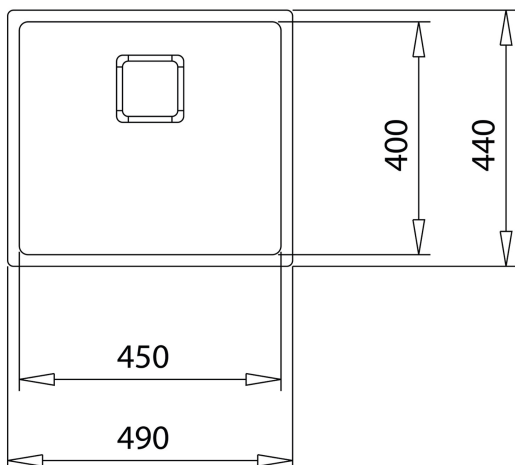

Нержавеющая сталь AISI 304 полированная, 1 мм

Обработка: полированная

Способ монтажа: подстольный / заподлицо / сверху (плоский кант)

Внешние размеры: 490 x 440 мм,

Размеры чаши: 450 x 400 x 200 мм

Монтаж: ширина базы - не менее 55 см

**ГАБАРИТНЫЕ РАЗМЕРЫ****Высота изделия (мм):** 200**Ширина изделия (мм):** 440**Глубина изделия (мм):** 200**Длина изделия (мм):** 490**Вес нетто (кг):** 3,58**ЦВЕТ**

115000013

Нержавеющая Сталь