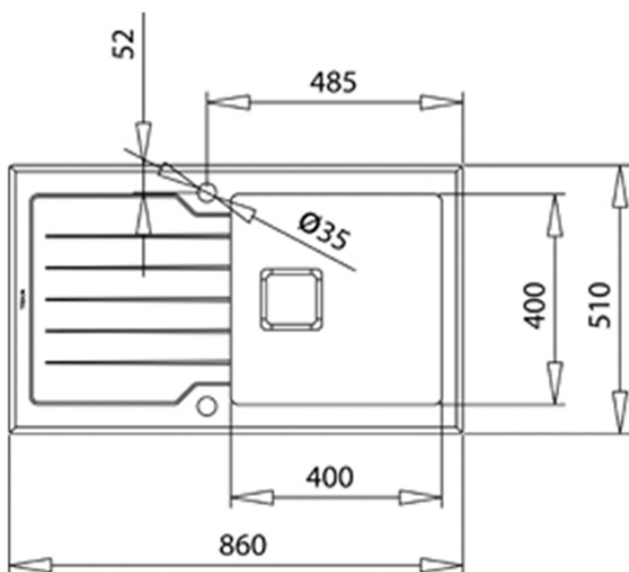

Способ монтажа: врезной, оборачиваемый

Внешние размеры: 860 x 510 мм,

Размеры чаши: 400 x 400 x 200 мм

Монтаж: ширина базы - не менее 45 см

Pure Line: радиус скругления в 15 мм для облегчения чистки, снижение уровня шума на 50% благодаря технологии SilentSmart

Сделано в Испании

200mm

Hygiene

Lifetime warranty
+
SilentSmart

200mm

**ГАБАРИТНЫЕ РАЗМЕРЫ****Высота изделия (мм):****Ширина изделия (мм):** 510**Глубина изделия (мм):** 200**Длина изделия (мм):** 860**Вес нетто (кг):** 3,48**ЦВЕТ**