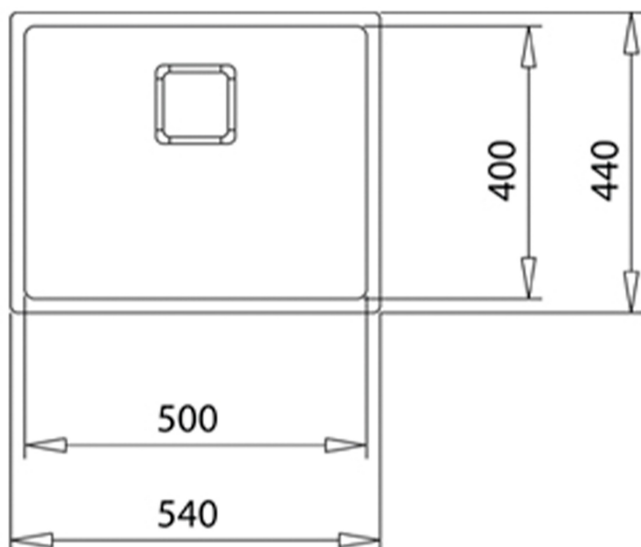

PVD-покрытие рассчитано на 750 циклов истирания

Внешние размеры: 540×440 мм,

размеры чаши: 500×400×200 мм

Монтаж: ширина базы – не менее 60 см

Комплектация: квадратный слив с квадратной декоративной накладкой, перелив с прямоугольной декоративной накладкой, сифон, крепежи, перелив, инструкция по инсталляции

Упаковка: индивидуальная коробка

Сделано в Испании

Статья об этой мойке <https://www.teka.com/ru-ru/новости/новые-продукты/teka-flexlinea/>**ГАБАРИТНЫЕ РАЗМЕРЫ****Высота изделия (мм):****Ширина изделия (мм):** 440**Глубина изделия (мм):** 200**Длина изделия (мм):** 540**Вес нетто (кг):** 4,1**ЦВЕТ**