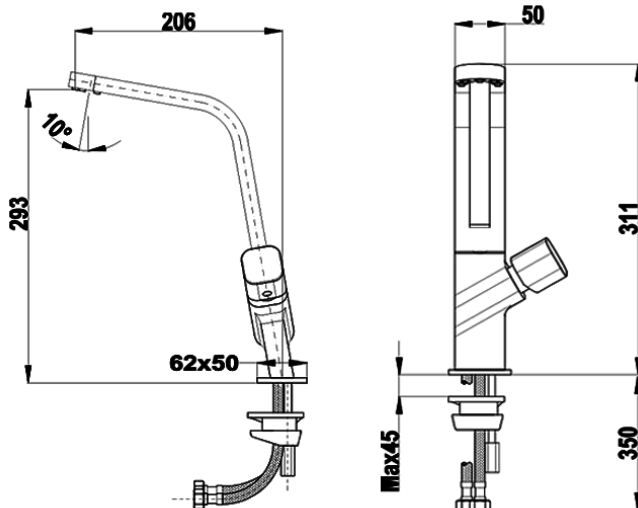

ICO 915 BRASS

Дизайнерский смеситель Opera. Люксовое долговечное PVD-покрытие

**КОД**

REF: 116030032

EAN: 8434778009224

ХАРАКТЕРИСТИКИ

Дизайнерский смеситель Opera
 Люксовое долговечное PVD-покрытие
 Срок службы люксового PVD-покрытия в 10 превосходит срок службы обычного
 Покрытие против отпечатков пальцев
 Поворотный излив
 Революционная концепция открытого носика с высокоточной регулировкой напора
 5 противокальциевых аэраторов, встроенных в носик
 Аэраторы поворачиваются на 10°
 Гибкие подводящие трубки в стальной оплётке
 Система водосбережения
 Картридж 25 мм
 Радиус 206 мм
 Высота 293 мм/311 мм
 Смеситель изготовлен из латуни

Anti-Scale
AeratorSwivel
SpoutFingerprint-
Proof

PVD

**ГАБАРИТНЫЕ РАЗМЕРЫ**

Высота изделия (мм):

Ширина изделия (мм):

Глубина изделия (мм):

Длина изделия (мм):

Вес нетто (кг): 1,92