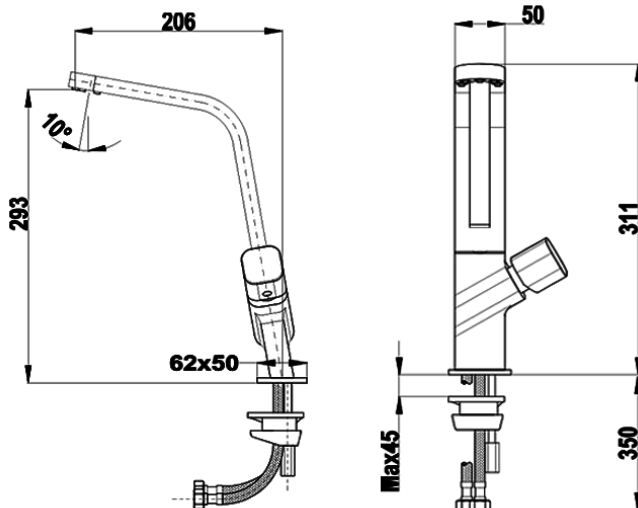

**ICO 915 TITANIUM**

Дизайнерский смеситель Opera. Люксовое долговечное PVD-покрытие

**КОД**

REF: 116030031

EAN: 8434778009231

**ХАРАКТЕРИСТИКИ**

Дизайнерский смеситель Opera  
 Люксовое долговечное PVD-покрытие  
 Срок службы люксового PVD-покрытия в 10 превосходит срок службы обычного  
 Покрытие против отпечатков пальцев  
 Поворотный излив  
 Революционная концепция открытого носика с высокоточной регулировкой напора  
 5 противокальциевых аэраторов, встроенных в носик  
 Аэраторы поворачиваются на 10°  
 Гибкие подводящие трубки в стальной оплётке  
 Система водосбережения  
 Картридж 25 мм  
 Радиус 206 мм  
 Высота 293 мм /311 мм  
 Смеситель изготовлен из латуни

Anti-Scale  
AeratorSwivel  
SpoutFingerprint-  
Proof

PVD

**ГАБАРИТНЫЕ РАЗМЕРЫ**

Высота изделия (мм): 311

Ширина изделия (мм):

Глубина изделия (мм):

Длина изделия (мм):

Вес нетто (кг): 1,92