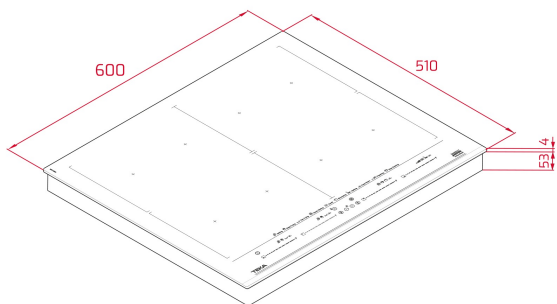

КОД

REF: 112500037

EAN: 8434778016208

ХАРАКТЕРИСТИКИ

Индукционная варочная панель Full Flex MasterSense 60 см
Рисоварка

Чёрная стеклокерамика Quartzuim Glaskeramik® с факетом по переднему краю

Функция Flex: объединение 2х зон в 1

Функция Full Flex: объединение 4х зон в 1

Сенсорная мультислайдерная панель управления

Программатор времени готовки

8 функций CHEF MasterSense с поддержанием точной и постоянной температуры: гриль (200° C), жарка во фритюре (180° C), жарка на сковороде (190° C), кипение (100° C), сохранение тепла (60° C), конфи (80° C), томление (98° C) и плавление (48° C)

2 функции CHEF DirectSense: поширование - обработка продуктов в кипящей жидкости на 100° C; варка риса.

Для варки риса поместите на панель пустую кастрюлю, всыпьте рис, налейте воду, накройте крышкой.

Процесс варки риса:

- активируйте функцию варка риса
- кипение на 100° C, пока детектор не определит, что вода выпарилась
- кипение прекращается, раздаётся сигнал
- рис готовится на остаточном тепле 35-40 мин., впитывая воду, пока температура не опустится до 50° C
- рис готов, нажимаете стоп

Функция Stop&Go: пауза в готовке до 10 мин.

Функция Power Plus (повышенная мощность)

Функция отключения звукового сигнала

Функция оптимизации посуды

Блокировка панели управления: защищает от нечаянного изменения настроек

Индикаторы остаточного тепла: включаются при температуре зоны нагрева выше 60° C

7 комбинаций индукционных зон (4 + 2 Flex + 1 Full Flex):

4 зоны 263 x 195 мм

2 Flex зоны 263 x 390 мм

1 Full Flex зона 525 x 390 мм

Система быстрого простого монтажа Fast-Click

Максимальная номинальная мощность: 7 400 Вт

Комбинируется с панелями IZ/TZ/CZ/JZ

Планка для комбинирования код 40204394

Сделано в Турции

ГАБАРИТНЫЕ РАЗМЕРЫ

Высота изделия (мм): 57