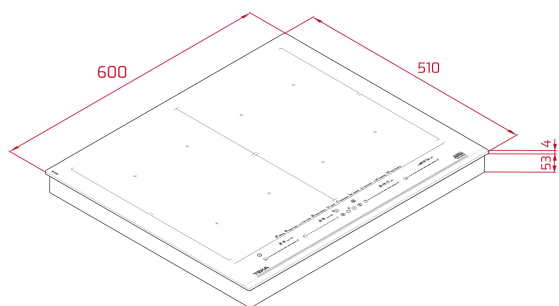

КОД

REF: 112500037

EAN: 8434778016208

ХАРАКТЕРИСТИКИ

Индукционная варочная панель Full Flex MasterSense 60 см
Рисоварка

Чёрная стеклокерамика Quartzuim Glaskeramik® с факетом по переднему краю

Функция Flex: объединение 2х зон в 1

Функция Full Flex: объединение 4х зон в 1

Сенсорная мультислайдерная панель управления

Программатор времени готовки

8 функций CHEF MasterSense с поддержанием точной и постоянной температуры: гриль (200° C), жарка во фритюре (180° C), жарка на сковороде (190° C), кипение (100° C), сохранение тепла (60° C), конфи (80° C), томление (98° C) и плавление (48° C)

2 функции CHEF DirectSense: поширование - обработка продуктов в кипящей жидкости на 100° C; варка риса.

Для варки риса поместите на панель пустую кастрюлю, всыпьте рис, налейте воду, накройте крышкой.

Процесс варки риса:

- активируйте функцию варка риса
- кипение на 100° C, пока детектор не определит, что вода выпарилась
- кипение прекращается, раздаётся сигнал
- рис готовится на остаточном тепле 35-40 мин., впитывая воду, пока температура не опустится до 50° C
- рис готов, нажимаете стоп

Функция Stop&Go: пауза в готовке до 10 мин.

Функция Power Plus (повышенная мощность)

Функция отключения звукового сигнала

Функция оптимизации посуды

Блокировка панели управления: защищает от нечаянного изменения настроек

Индикаторы остаточного тепла: включаются при температуре зоны нагрева выше 60° C

7 комбинаций индукционных зон (4 + 2 Flex + 1 Full Flex):

4 зоны 263 x 195 мм

2 Flex зоны 263 x 390 мм

1 Full Flex зона 525 x 390 мм

Система быстрого простого монтажа Fast-Click

Максимальная номинальная мощность: 7 400 Вт

Комбинируется с панелями IZ/TZ/CZ/JZ

Планка для комбинирования код 40204394

Сделано в Турции

ГАБАРИТНЫЕ РАЗМЕРЫ

Высота изделия (мм): 57