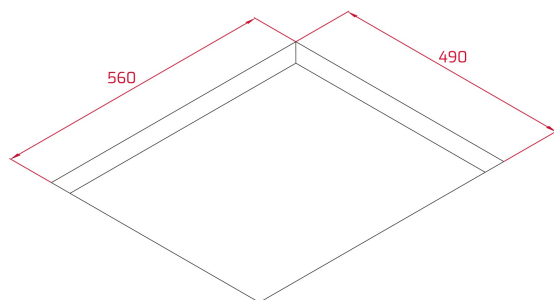

КОД

REF: 112500037

EAN: 8434778016208

ХАРАКТЕРИСТИКИ

Индукционная варочная панель Full Flex MasterSense 60 см
Рисоварка

Чёрная стеклокерамика Quartzuim Glaskeramik® с факетом по переднему краю

Функция Flex: объединение 2х зон в 1

Функция Full Flex: объединение 4х зон в 1

Сенсорная мультислайдерная панель управления

Программатор времени готовки

8 функций CHEF MasterSense с поддержанием точной и постоянной температуры: гриль (200° C), жарка во фритюре (180° C), жарка на сковороде (190° C), кипение (100° C), сохранение тепла (60° C), конфи (80° C), томление (98° C) и плавление (48° C)

2 функции CHEF DirectSense: поширование - обработка продуктов в кипящей жидкости на 100° C; варка риса.

Для варки риса поместите на панель пустую кастрюлю, всыпьте рис, налейте воду, накройте крышкой.

Процесс варки риса:

- активируйте функцию варка риса
- кипение на 100° C, пока детектор не определит, что вода выпарилась
- кипение прекращается, раздаётся сигнал
- рис готовится на остаточном тепле 35-40 мин., впитывая воду, пока температура не опустится до 50° C
- рис готов, нажимаете стоп

Функция Stop&Go: пауза в готовке до 10 мин.

Функция Power Plus (повышенная мощность)

Функция отключения звукового сигнала

Функция оптимизации посуды

Блокировка панели управления: защищает от нечаянного изменения настроек

Индикаторы остаточного тепла: включаются при температуре зоны нагрева выше 60° C

7 комбинаций индукционных зон (4 + 2 Flex + 1 Full Flex):

4 зоны 263 x 195 мм

2 Flex зоны 263 x 390 мм

1 Full Flex зона 525 x 390 мм

Система быстрого простого монтажа Fast-Click

Максимальная номинальная мощность: 7 400 Вт

Комбинируется с панелями IZ/TZ/CZ/JZ

Планка для комбинирования код 40204394

Сделано в Турции

ГАБАРИТНЫЕ РАЗМЕРЫ

Высота изделия (мм): 57