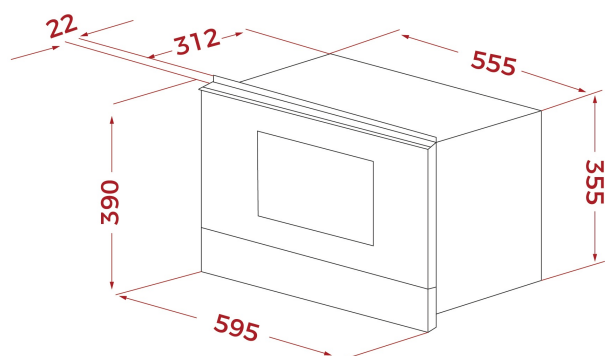

КОД

REF: 112030001

EAN: 8434778007688

ХАРАКТЕРИСТИКИ

Встраиваемая микроволновая печь с грилем

Стеклянный фасад без рамки

Дверь открывается влево

Объём 22 л

3 режима приготовления (микроволны, гриль, гриль+микроволны)

9 программ автоприготовления

Фиксированные регуляторы

Стеклянная электронная сенсорная панель управления + цифровой бело-красный дисплей

Нержавеющая сталь с защитным покрытием от следов пальцев

Таймер до 90 мин.

Электронное открывание двери

5 уровней мощности микроволн (850 Вт)

Откидной гриль 1200 Вт

Быстрый старт +30 сек.

Разморозка по времени и весу

Внутреннее покрытие из нержавеющей стали

Керамическое основание (без поворотного столика)

Тангенциальная система охлаждения

Двухслойная термоизолированная дверца

Автоматическое отключение при открытии дверцы

Прямоугольная решётка с ножками - 1 шт.

Блюдо для подрумянивания с антискользящим и антипригарным покрытием - 1 шт.

Монтаж без рамки

Кабель 110 см + вилка

Максимальная номинальная мощность 2700 Вт

Сделано в Португалии

ГАБАРИТНЫЕ РАЗМЕРЫ

Высота изделия (мм): 390

Ширина изделия (мм): 595

Глубина изделия (мм): 334

Длина изделия (мм):

Вес нетто (кг): 23,2

ТЕХНИЧЕСКИЕ ХАРАКТЕРИСТИКИ

Мощность микроволн (Вт): 850

Частота (Гц): 50

Максимальная номинальная мощность (Вт): 2700

Гриль (Вт): 1200

ЦВЕТ

112030001

Чёрное Стекло

112030004

Серый Камень