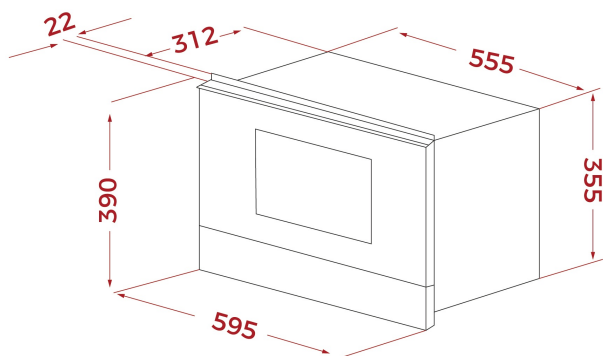

КОД

REF: 112030001

EAN: 8434778007688

ХАРАКТЕРИСТИКИ

Встраиваемая микроволновая печь с грилем

Стеклянный фасад без рамки

Дверь открывается влево

Объём 22 л

3 режима приготовления (микроволны, гриль, гриль+микроволны)

9 программ автоприготовления

Фиксированные регуляторы

Стеклянная электронная сенсорная панель управления + цифровой бело-красный дисплей

Нержавеющая сталь с защитным покрытием от следов пальцев

Таймер до 90 мин.

Электронное открывание двери

5 уровней мощности микроволн (850 Вт)

Откидной гриль 1200 Вт

Быстрый старт +30 сек.

Разморозка по времени и весу

Внутреннее покрытие из нержавеющей стали

Керамическое основание (без поворотного столика)

Тангенциальная система охлаждения

Двухслойная термоизолированная дверца

Автоматическое отключение при открытии дверцы

Прямоугольная решётка с ножками - 1 шт.

Блюдо для подрумянивания с антискользящим и антипригарным покрытием - 1 шт.

Монтаж без рамки

Кабель 110 см + вилка

Максимальная номинальная мощность 2700 Вт

Сделано в Португалии

ГАБАРИТНЫЕ РАЗМЕРЫ

Высота изделия (мм): 390

Ширина изделия (мм): 595

Глубина изделия (мм): 334

Длина изделия (мм):

Вес нетто (кг): 23,2

ТЕХНИЧЕСКИЕ ХАРАКТЕРИСТИКИ

Мощность микроволн (Вт): 850

Частота (Гц): 50

Максимальная номинальная мощность (Вт): 2700

Гриль (Вт): 1200

ЦВЕТ

112030001

Чёрное Стекло

112030002

Белое Стекло