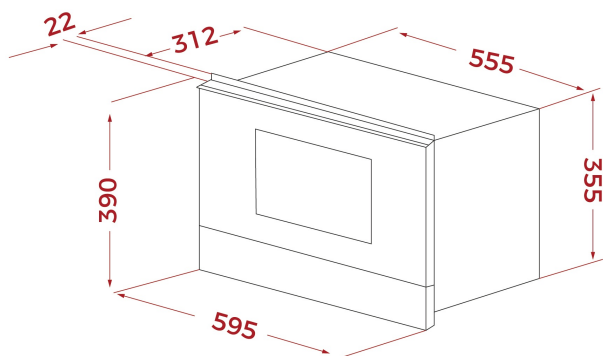

КОД

REF: 112030003

EAN: 8434778007701

ХАРАКТЕРИСТИКИ

Встраиваемая микроволновая печь с грилем

Стеклянный фасад без рамки

Дверь открывается влево

Объём 22 л

3 режима приготовления (микроволны, гриль, гриль+микроволны)

9 программ автоприготовления

Фиксированные регуляторы

Стеклянная электронная сенсорная панель управления + цифровой бело-красный дисплей

Нержавеющая сталь с защитным покрытием от следов пальцев

Таймер до 90 мин.

Электронное открывание двери

5 уровней мощности микроволн (850 Вт)

Откидной гриль 1200 Вт

Быстрый старт +30 сек.

Разморозка по времени и весу

Внутреннее покрытие из нержавеющей стали

Керамическое основание (без поворотного столика)

Тангенциальная система охлаждения

Двухслойная термоизолированная дверца

Автоматическое отключение при открытии дверцы

Прямоугольная решётка с ножками - 1 шт.

Блюдо для подрумянивания с антискользящим и антипригарным покрытием - 1 шт.

Монтаж без рамки

Кабель 110 см + вилка

Максимальная номинальная мощность 2700 Вт

Сделано в Португалии

ГАБАРИТНЫЕ РАЗМЕРЫ

Высота изделия (мм): 390

Ширина изделия (мм): 595

Глубина изделия (мм): 334

Длина изделия (мм):

Вес нетто (кг): 23,2

ТЕХНИЧЕСКИЕ ХАРАКТЕРИСТИКИ

Мощность микроволн (Вт): 850

Частота (Гц): 50

Максимальная номинальная мощность (Вт): 2700

Гриль (Вт): 1200

ЦВЕТ

112030003

Лондонский Кирпич

112030002

Чёрное Стекло