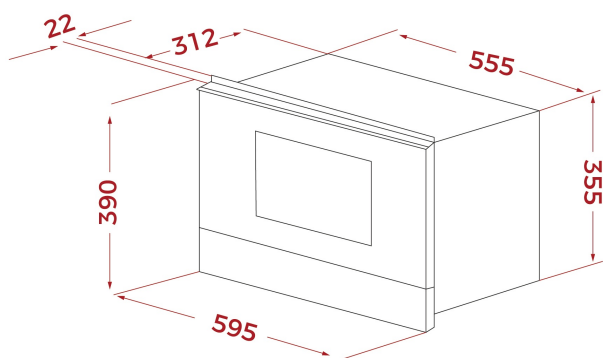

КОД

REF: 112030000

EAN: 8434778007671

ХАРАКТЕРИСТИКИ

Встраиваемая микроволновая печь с грилем

Стеклопанель без рамки

Дверь открывается влево

Объем 22 л

3 режима приготовления (микроволны, гриль, гриль+микроволны)

9 программ автоприготовления

Фиксированные регуляторы

Стеклопанель электронная сенсорная панель управления + цифровой бело-красный дисплей

Нержавеющая сталь с защитным покрытием от следов пальцев

Таймер до 90 мин.

Электронное открывание двери

5 уровней мощности микроволн (850 Вт)

Откидной гриль 1200 Вт

Быстрый старт +30 сек.

Разморозка по времени и весу

Внутреннее покрытие из нержавеющей стали

Керамическое основание (без поворотного столика)

Тангенциальная система охлаждения

Двухслойная термоизолированная дверца

Автоматическое отключение при открытии дверцы

Прямоугольная решётка с ножками - 1 шт.

Блюдо для подрумянивания с антискользящим и антипригарным покрытием - 1 шт.

Монтаж без рамки

Кабель 110 см + вилка

Максимальная номинальная мощность 2700 Вт

Сделано в Португалии

ГАБАРИТНЫЕ РАЗМЕРЫ

Высота изделия (мм): 390

Ширина изделия (мм): 595

Глубина изделия (мм): 334

Длина изделия (мм):

Вес нетто (кг): 23,2

ТЕХНИЧЕСКИЕ ХАРАКТЕРИСТИКИ

Мощность микроволн (Вт): 850

Частота (Гц): 50

Максимальная номинальная мощность (Вт): 2700

Гриль (Вт): 1200

ЦВЕТ

112030000

Белое Стекло

112030004

Серый Камень