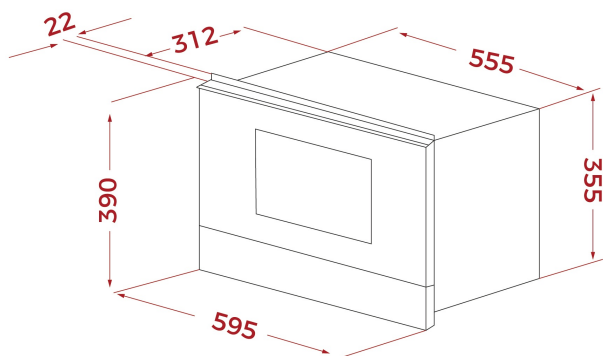

КОД

REF: 112030004

EAN: 8434778008340

ХАРАКТЕРИСТИКИ

Встраиваемая микроволновая печь с грилем

Стеклопанель без рамки

Дверь открывается влево

Объем 22 л

3 режима приготовления (микроволны, гриль, гриль+микроволны)

9 программ автоприготовления

Фиксированные регуляторы

Стеклопанель электронная сенсорная панель управления + цифровой бело-красный дисплей

Нержавеющая сталь с защитным покрытием от следов пальцев

Таймер до 90 мин.

Электронное открывание двери

5 уровней мощности микроволн (850 Вт)

Откидной гриль 1200 Вт

Быстрый старт +30 сек.

Разморозка по времени и весу

Внутреннее покрытие из нержавеющей стали

Керамическое основание (без поворотного столика)

Тангенциальная система охлаждения

Двухслойная термоизолированная дверца

Автоматическое отключение при открытии дверцы

Прямоугольная решётка с ножками - 1 шт.

Блюдо для подрумянивания с антискользящим и антипригарным покрытием - 1 шт.

Монтаж без рамки

Кабель 110 см + вилка

Максимальная номинальная мощность 2700 Вт

Сделано в Португалии

ГАБАРИТНЫЕ РАЗМЕРЫ

Высота изделия (мм): 390

Ширина изделия (мм): 595

Глубина изделия (мм): 334

Длина изделия (мм):

Вес нетто (кг): 23,2

ТЕХНИЧЕСКИЕ ХАРАКТЕРИСТИКИ

Мощность микроволн (Вт): 850

Частота (Гц): -

Максимальная номинальная мощность (Вт): 2700

Гриль (Вт): 1200

ЦВЕТ

112030004

Серый Пар

112030002

Белое Стекло