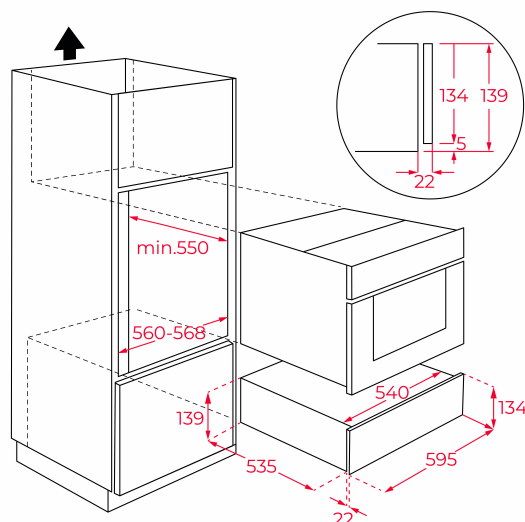

КОД

REF: 111890003

EAN: 8434778008494

ХАРАКТЕРИСТИКИ

Фасад вакууматора

Цвет: Белое Стекло

Для вакууматора необходимо приобрести механизм 111600004

Размеры изделия: высота 140 мм, ширина 595 мм, глубина 4 мм (толщина стекла)

ГАБАРИТНЫЕ РАЗМЕРЫ

Высота изделия (мм): 140

Ширина изделия (мм): 595

Глубина изделия (мм): 4

Длина изделия (мм):

Вес нетто (кг): 1.4

ТЕХНИЧЕСКИЕ ХАРАКТЕРИСТИКИ

Класс энергоэффективности: -