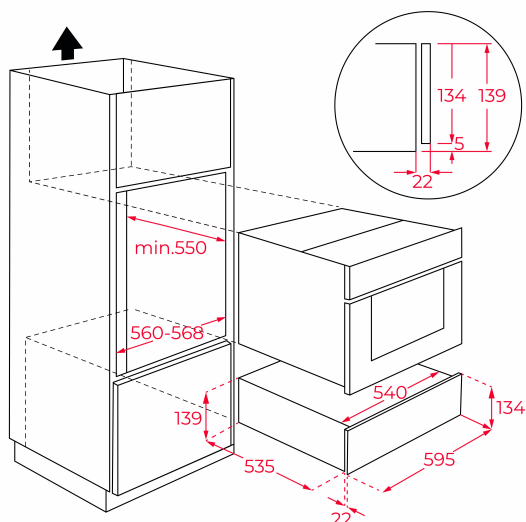

## ХАРАКТЕРИСТИКИ

Фасад вакууматора

Цвет: Белое Стекло

Для вакууматора необходимо приобрести механизм 111600004

Размеры изделия: высота 140 мм, ширина 595 мм, глубина 4 мм (толщина стекла)

## ГАБАРИТНЫЕ РАЗМЕРЫ

Высота изделия (мм): 140

Ширина изделия (мм): 595

Глубина изделия (мм): 4

Длина изделия (мм):

Вес нетто (кг): 1.4