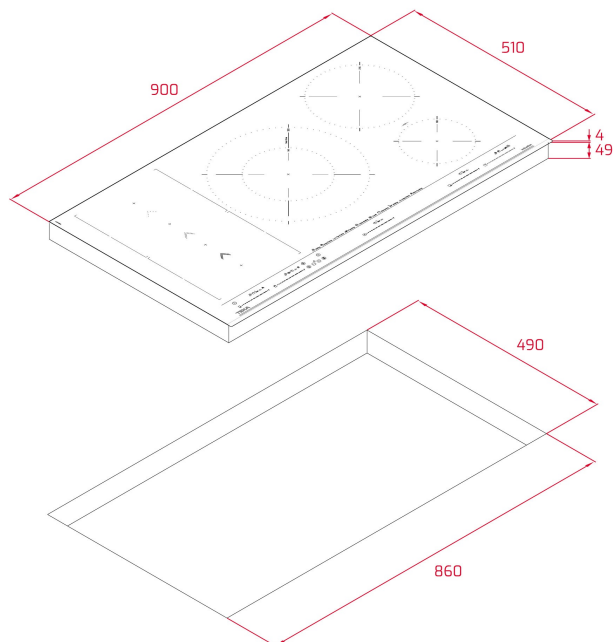

Power Plus

Super  
Zone**ХАРАКТЕРИСТИКИ**

Индукционная варочная панель Flex MasterSense Slide Cooking 90 см

Спроектировано в Италии компанией Italdesign Giugiaro

Эксклюзивное чёрное матовое покрытие

Декоративная медная вставка

Чёрная стеклокерамика EuroKera® с закруглёнными краями

Функция Flex: объединение 2-х зон в 1

Функция Slide Cooking: регулировка мощности

перемещением посуды - уровень 3 для дальней зоны,

уровень 5 для средней зоны и уровень 9 для ближней зоны

1 индукционная зона Ø 215 мм (2,1/3,0 кВт)

1 индукционная зона Ø 150 мм (1,2/1,6 кВт)

Автоматическое отключение при перегреве как защита от

пожара

Система простого монтажа Fast-Click

Максимальная номинальная мощность: 10 800 Вт

Кабель 110 см без вилки

Комбинируется с панелями IZ/TZ/CZ/JZ

Сделано в Турции

**ГАБАРИТНЫЕ РАЗМЕРЫ**

**Высота изделия (мм):** 53

**Ширина изделия (мм):** 900

**Глубина изделия (мм):** 510

**Длина изделия (мм):**