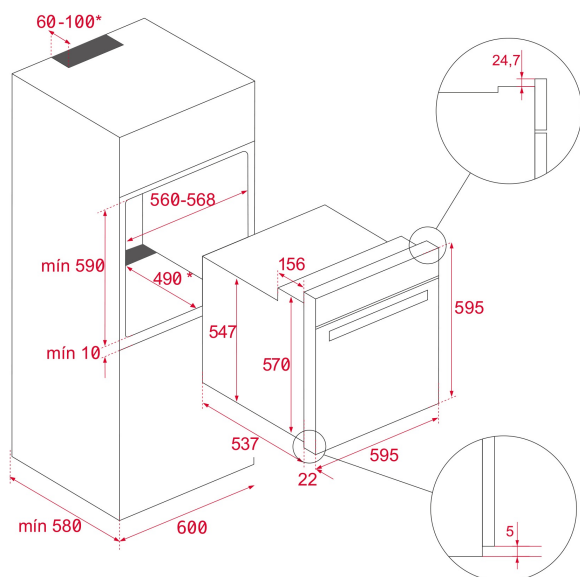

КОД

REF: 41560210

EAN: 8421152154403

ХАРАКТЕРИСТИКИ

Мультифункциональный духовой шкаф с режимом турбо

Температурный диапазон 50-250 °C

9 режимов приготовления

Объём 70 л

Hydroclean® ECO

Фиксированные глянцевые регуляторы с металлическим ободком

Стальная матовая панель управления + сенсорный программатор

Таймер

Нержавеющая сталь с защитным покрытием от следов пальцев

Стандартные петли двери

Неоткидной макси-гриль

Протектор для защиты от ожога грилем

Механический быстрый разогрев

Режимы (9): турбо (кольцевой нагревательный элемент), размораживание, PIZZA (нижний нагрев + турбо), ECO (гриль + вентилятор), макси-гриль + вентилятор, верхний нагрев + нижний нагрев, макси-гриль, гриль, нижний нагрев

Режим Турбо обеспечивает равномерное распределение горячего воздуха и стабильную температуру, позволяя готовить одновременно разные блюда на нескольких уровнях

Пиролитическое покрытие Slippery

Динамическая система охлаждения (вентилятор с 1 скоростью)

Рельефное дно камеры с углублением для воды для чистки Hydroclean

Внутренняя поверхность дверцы из закалённого стекла

2-слойная термоизолированная дверца, 1 съёмное внутреннее стекло

Телескопические направляющие на 1 уровне

5-уровневые хромированные направляющие

Держатели направляющих плотно закреплены винтами для лучшего сохранения тепла

Увеличенный зазор между камерой и мебельным корпусом для лучшей термоизоляции

1 глубокий вместительный противень с покрытием Slippery: 459*353*50 мм

1 стандартная решётка

Класс энергопотребления A+

Кабель 145 см + вилка

Светодиодная подсветка 25 Вт

Максимальная номинальная мощность 3125 Вт

Сделано в Испании

ГАБАРИТНЫЕ РАЗМЕРЫ

Высота изделия (мм): 595

Ширина изделия (мм): 595

Глубина изделия (мм): 537+22

Длина изделия (мм):