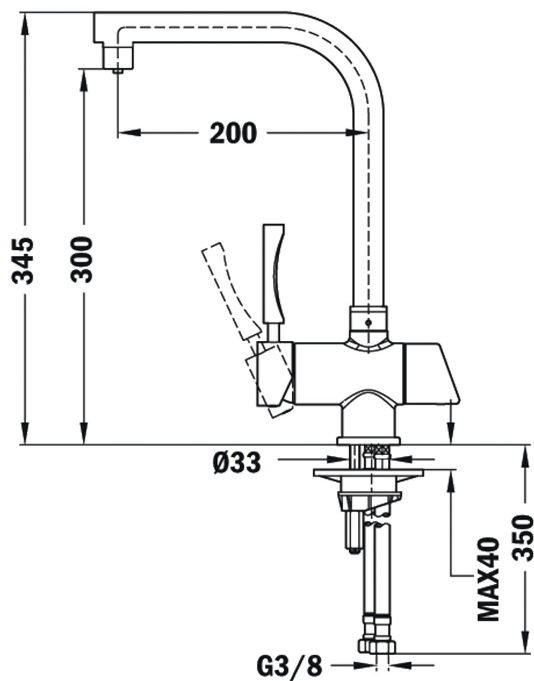

ЦВЕТ

КОД

REF. 182060200
EAN. 8421152131503

TEKA

OS 206 CHROME

ХАРАКТЕРИСТИКИ

Смеситель с функцией фильтра
Два независимых водных канала
Левый регулятор для фильтрованной воды
Правый регулятор для нефильтрованной воды
Поворотный излив
Противонакипной аэратор
Гибкие подводящие трубки в стальной оплётке
Система водосбережения
Картридж 40 мм
Радиус 200 мм
Высота 345 мм
При первой покупке требуется приобрести картридж с креплениями
Смеситель изготовлен из латуни

ГАБАРИТНЫЕ РАЗМЕРЫ

Высота изделия (мм): 345
Ширина изделия (мм):
Глубина изделия (мм):
Длина изделия (мм):
Вес нетто (кг): 2,24

ТЕХНИЧЕСКИЕ ХАРАКТЕРИСТИКИ

МОДЕЛИ

Тип установки: Отдельностоящие