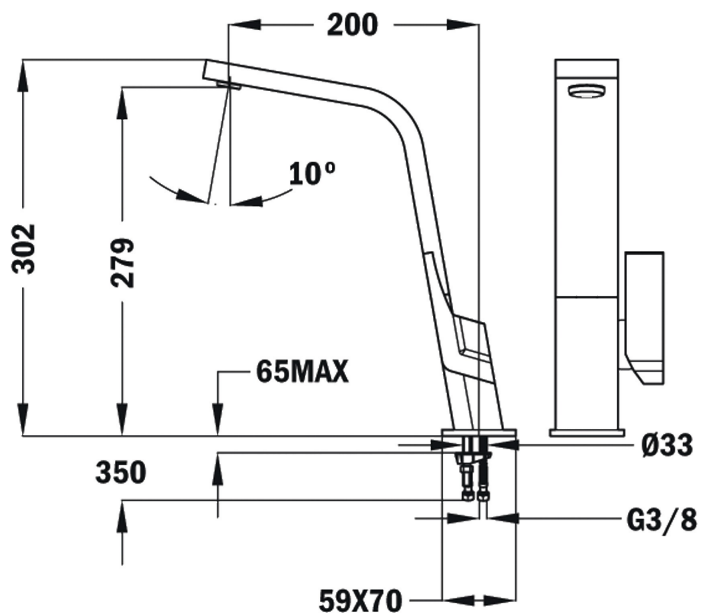

TEKA

IC 915 BLACK

ХАРАКТЕРИСТИКИ

Дизайнерский смеситель Icon
Разработан в соавторстве
со знаменитым испанским
дизайнером Sara de la Mata
Серия смесителей ICON выиграла
дизайнерский конкурс Red Dot Award
Поворотный излив
Противонакипной аэратор
встроен в излив
Гибкие подводящие трубки
в стальной оплётке
Система водосбережения
Картридж 25 мм
Радиус 200 мм
Высота 279 мм/302 мм
*регулятор в цвет смесителя

ТЕКА**IC 915 BLACK**

ГАБАРИТНЫЕ РАЗМЕРЫ

Высота изделия (мм): 302
Ширина изделия (мм):
Глубина изделия (мм):
Длина изделия (мм):
Вес нетто (кг): 2,4

ТЕХНИЧЕСКИЕ ХАРАКТЕРИСТИКИ

МОДЕЛИ

Тип установки: Отдельностоящие