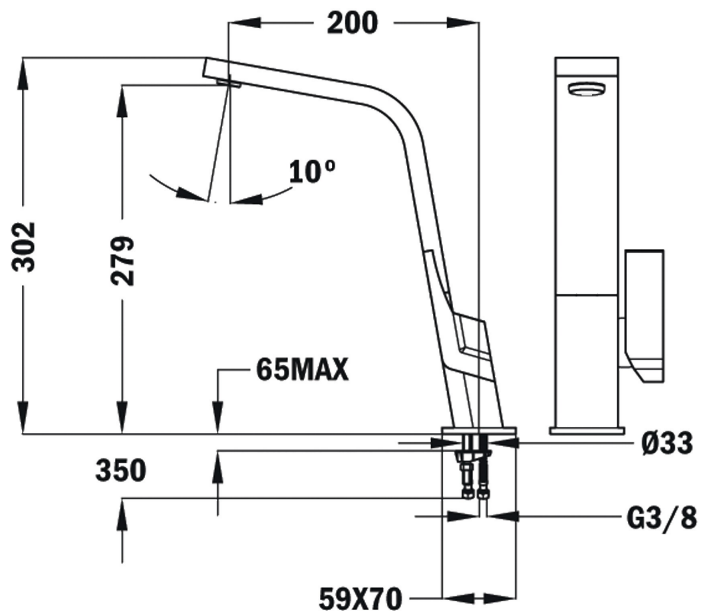

TEKA

IC 915 WHITE

ХАРАКТЕРИСТИКИ

Дизайнерский смеситель Icon
Разработан в соавторстве
со знаменитым испанским
дизайнером Sara de la Mata
Серия смесителей ICON выиграла
дизайнерский конкурс Red Dot Award
Поворотный излив
Противонакипной аэратор
встроен в излив
Гибкие подводящие трубки
в стальной оплётке
Система водосбережения
Картридж 25 мм
Радиус 200 мм
Высота 279 мм/302 мм
*регулятор в цвет смесителя

TEKA**IC 915 WHITE****ГАБАРИТНЫЕ
РАЗМЕРЫ**

Высота изделия (мм): 302
Ширина изделия (мм):
Глубина изделия (мм):
Длина изделия (мм):
Вес нетто (кг): 2,4

**ТЕХНИЧЕСКИЕ
ХАРАКТЕРИСТИКИ****МОДЕЛИ**

Тип установки: Отдельностоящие