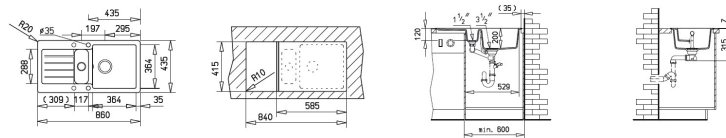

Способ монтажа: сверху (врезная)

Монтаж: ширина базы — не менее 60 см, не монтировать вплотную к стене или другому модулю

Внешние размеры: 860 x 435 мм

Размеры чаш: 364 x 364 x 200 мм, 117 x 288 x 120 мм

## ГАБАРИТНЫЕ РАЗМЕРЫ

Высота изделия (мм):  
 Ширина изделия (мм): 435  
 Глубина изделия (мм): 200  
 Длина изделия (мм): 860  
 Вес нетто (кг): 12,30

### ГЛАВНАЯ ЧАША

Длина основной чаши (мм): 363  
 Ширина основной чаши (мм): 364  
 Глубина основной чаши (мм): 200