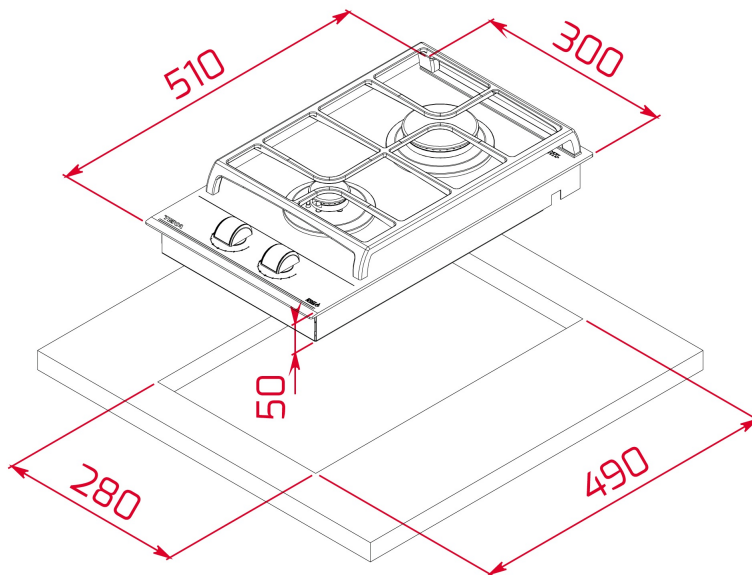

## КОД

REF. 112570018  
EAN. 8434778005790

**ХАРАКТЕРИСТИКИ**

Варочная панель газ на стекле 30 см  
Чёрная стеклокерамика Schott Ceran 4 мм с фасетом по переднему краю  
Эргономичные регуляторы с 9-тью уровнями мощности  
Высокоточная регулировка пламени  
Съёмные горелки чёрного цвета Sabaf HE  
Съёмная чугунная решетка  
Клипсы для простого монтажа в столешницу без винтов  
Автоподжиг на каждой горелке  
Газ-контроль на каждой горелке  
2 зоны приготовления:  
1 быстрая горелка (2,8 кВт)  
1 вспомогательная горелка (1 кВт)  
Номинальная тепловая мощность: 3 800 Вт  
Тип газа: LPG (бутан, пропан), природный  
Комбинируется с панелями IZ/TZ/CZ/JZ  
Планка для комбинирования код 40204394  
Сделано в Италии

## ГАБАРИТНЫЕ РАЗМЕРЫ

Высота изделия (мм): 98  
Ширина изделия (мм): 300  
Глубина изделия (мм): 510  
Длина изделия (мм):  
Вес нетто (кг): 6,25

### УСТАНОВОЧНЫЕ РАЗМЕРЫ

Ширина встраивания (мм): 280  
Глубина встраивания (мм): 490  
Высота встраивания (мм): 49