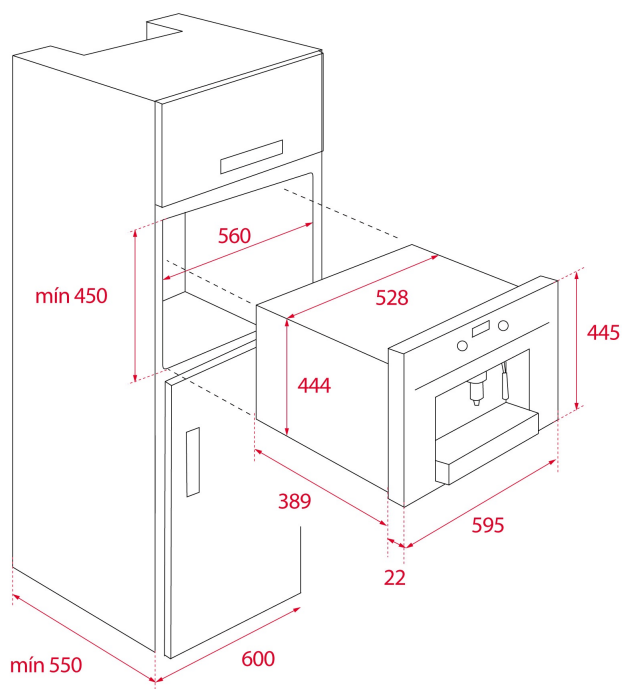

ЛАЙФСТАЙЛ

Maestro

ЦВЕТ

КОД

REF. 111630004
EAN. 8434778010541

ХАРАКТЕРИСТИКИ

Встраиваемая кофемашина
Цвет Ночная Река
Стеклопанель без рамки
30 автоматических программ
Фиксированные регуляторы
Стеклопанель управления+ жидкокристаллический дисплей с белыми символами на 2 линейки (20 символов на тёмном фоне)
Вместимость: 2 чашки
Электро-механическая панель управления
Выдвижная трубка для пара и горячей воды
Автоматический измельчитель кофейных зёрен
Регулировка степени помола: 13 позиций
Ёмкость для кофейных зёрен: 200 г
Ёмкость для хранения предварительно измельчённого кофе: 14 доз / 7 двойных доз
Ёмкость для воды: 1,8 л
Самоочистка в начале / конце цикла
Автоматическая декальцинация
Регулировка температуры кофе: 3 температуры
Регулировка крепости кофе: экстра-сильный, сильный, средний, лёгкий, экстра-лёгкий
Регулировка количества кофе: большое, среднее, маленькое
Меню: часы, автостарт, удаление накипи, температура кофе, продолжительность времени работы, жёсткость воды, настройки по умолчанию
В комплекте: телескопические направляющие, декальцинатор, измерительные полоски для жёсткости воды
Кабель 150 см + вилка
Подсветка LED лампой 1 Вт
Максимальная номинальная мощность 1350 Вт
Сделано в Италии

ГАБАРИТНЫЕ РАЗМЕРЫ

Высота изделия (мм): 455
Ширина изделия (мм): 595
Глубина изделия (мм): 412
Длина изделия (мм):
Вес нетто (кг): 23

ТЕХНИЧЕСКИЕ ХАРАКТЕРИСТИКИ

УСТАНОВОЧНЫЕ РАЗМЕРЫ

Ширина встраивания (мм): 560
Глубина встраивания (мм): 550
Высота встраивания (мм): 450