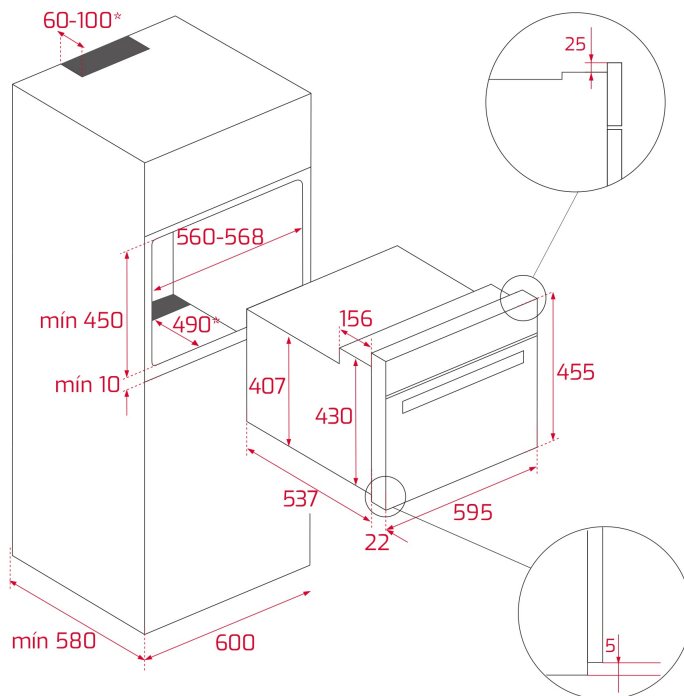

КОД

REF. 111940001
EAN. 8434778008876

ХАРАКТЕРИСТИКИ

Встраиваемая микроволновая печь с грилем
Объём 32 л
3 режима приготовления (микроволны, гриль, гриль+микроволны)
Поворотные регуляторы
Гладкое глянцевое покрытие
Механическая панель управления с часами
Функция сохранения тепла
Функция Пицца
Таймер до 60 мин.
Дверь открывается вниз при помощи ручки
5 уровней мощности микроволн (1000 Вт)
Откидной гриль 1500 Вт
Разморозка по времени
Внутреннее покрытие из нержавеющей стали
Тангенциальная система охлаждения
Трёхслойная термоизолированная дверца
Автоматическое отключение при открытии дверцы
Поворотный столик 32 см
Круглая решётка с ножками – 2 шт.
Блюдо для подрумянивания с антискользящим и антипригарным покрытием
Монтаж без рамки
Кабель 150 см
Максимальная номинальная мощность 3300 Вт
Сделано в Португалии

ГАБАРИТНЫЕ РАЗМЕРЫ

Высота изделия (мм): 455
 Ширина изделия (мм): 595
 Глубина изделия (мм): 472
 Длина изделия (мм):
 Вес нетто (кг): 32

ТЕХНИЧЕСКИЕ ХАРАКТЕРИСТИКИ

КОНКРЕТНЫЕ ОСОБЕННОСТИ

Сертификаты: CE; CB; EAC
 Выбор функции: MECHANICAL
 Количество функций приготовления: 3
 Гриль: Да
 Поддержание готового блюда тёплым: Да
 Таймер обратного отсчёта: Да
 Опускающийся гриль: Да
 Принудительная тангенциальная вентиляция, 1 скорость: Да
 Микроволны: Да
 Микроволны + Гриль: Да
 Размораживание микроволнами: Да
 Количество уровней мощности: 5
 Тангенциальная вентиляция: Да

ЭЛЕКТРОСОЕДИНЕНИЕ

Максимальная номинальная мощность (Вт): 3300
 Частота (Гц): 50
 Номинальное напряжение (В): 220/240
 Длина соединительного кабеля (см): 150
 Вилка: Да

ЭНЕРГОПОТРЕБЛЕНИЕ

Энергопотребление внутренней подсветки (Вт): 20