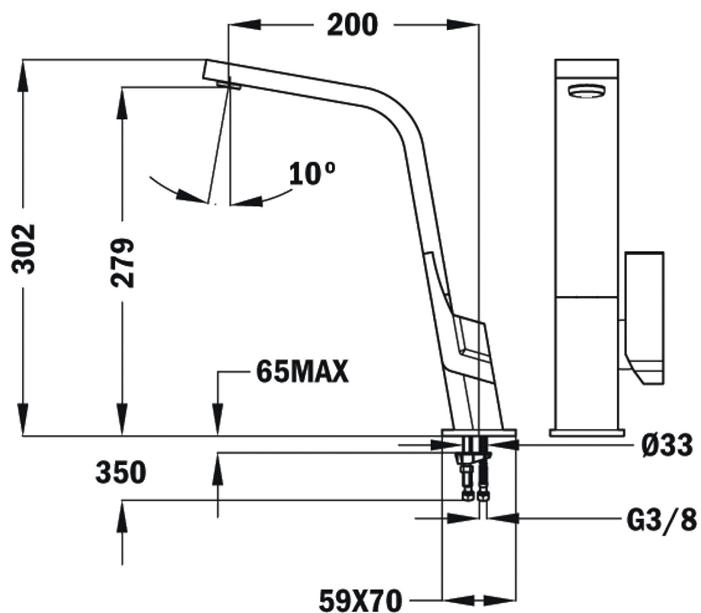

ХАРАКТЕРИСТИКИ

Дизайнерский смеситель
Разработан в соавторстве
со знаменитым испанским
дизайнером Sara de la Mata
Серия смесителей ICON выиграла
дизайнерский конкурс Red Dot Award
Поворотный излив
Противонакипной аэратор
встроен в излив
Гибкие подводящие трубки
в стальной оплётке
Система водосбережения
Картридж 25 мм
Радиус 200 мм
Высота 279 мм/302 мм

ГАБАРИТНЫЕ РАЗМЕРЫ

Высота изделия (мм):
Ширина изделия (мм):
Глубина изделия (мм):
Длина изделия (мм):
Вес нетто (кг): 2,4

ТЕХНИЧЕСКИЕ ХАРАКТЕРИСТИКИ

МОДЕЛИ

Тип установки: Отдельностоящие