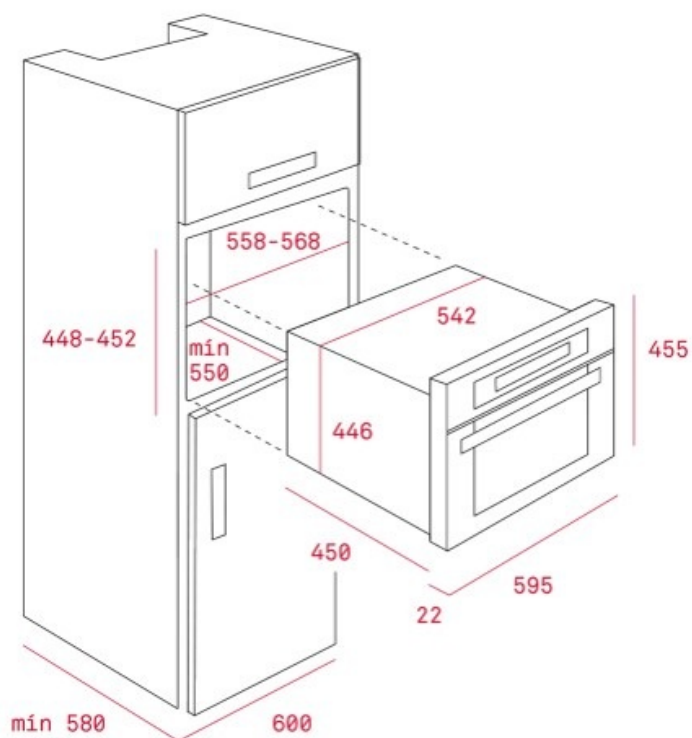

MWR 32 BI BGB Встраиваемая микроволновая печь с грилем на 32 л

32L

ОПИСАНИЕ

Встраиваемая микроволновая печь с грилем на 32 л

ЛАЙФСТАЙЛ

Country

ЦВЕТ

КОД

REF. 40586031
EAN. 8421152098615

ГАБАРИТНЫЕ РАЗМЕРЫ

Высота изделия (мм):
 Ширина изделия (мм):
 Глубина изделия (мм):
 Длина изделия (мм):
 Вес нетто (кг):

ТЕХНИЧЕСКИЕ ХАРАКТЕРИСТИКИ

КОНКРЕТНЫЕ ОСОБЕННОСТИ