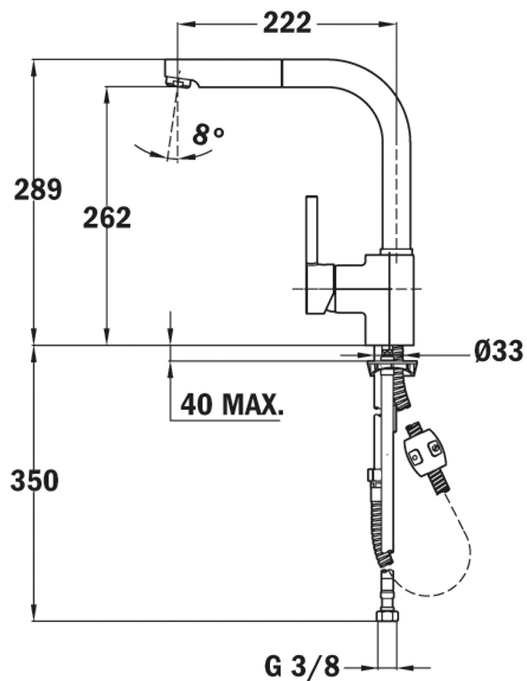

TEKA

ARK 938 CHROME

ГАБАРИТНЫЕ РАЗМЕРЫ

Высота изделия (мм): 289
Ширина изделия (мм):
Глубина изделия (мм):
Длина изделия (мм):
Вес нетто (кг): 2,7

ТЕХНИЧЕСКИЕ ХАРАКТЕРИСТИКИ

МОДЕЛИ

Тип установки: Отдельностоящие