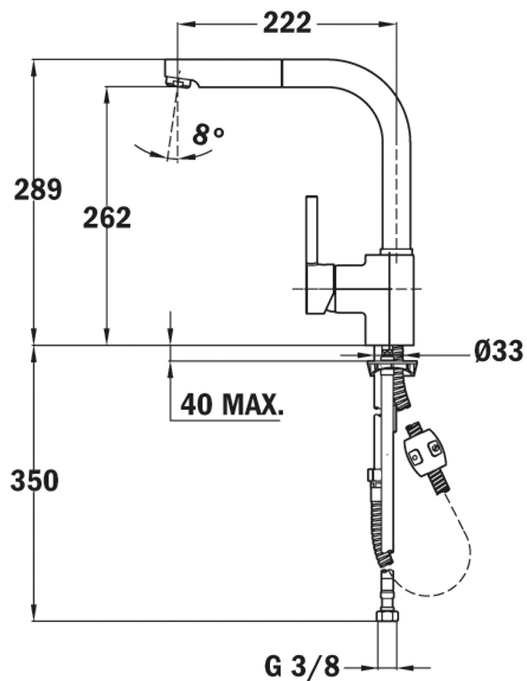

### **ХАРАКТЕРИСТИКИ**

Смеситель с выдвижным душем  
Поворотный выдвижной излив  
Металлический выдвижной душ  
с 1 функцией  
Противонакипной аэратор  
Гибкие подводящие трубки  
в стальной оплётке  
Система водосбережения  
Картридж 40 мм  
Радиус 222 мм  
Высота 262 /289 мм  
Смеситель изготовлен из латуни

## ГАБАРИТНЫЕ РАЗМЕРЫ

Высота изделия (мм): 289  
Ширина изделия (мм):  
Глубина изделия (мм):  
Длина изделия (мм):  
Вес нетто (кг): 2,7