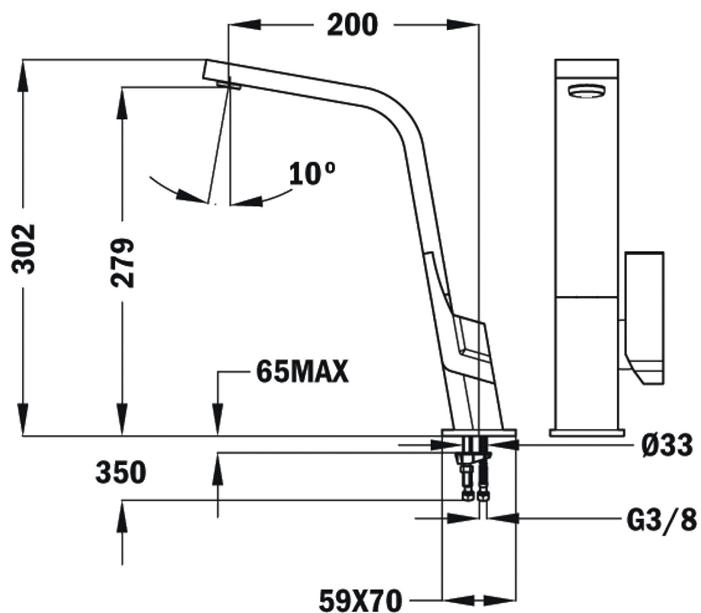

Дизайнерский смеситель . Разработан в соавторстве со знаменитым испанским дизайнером Sara de la Mata . Серия смесителей ICON выиграла дизайнерский

ЛАЙФСТАЙЛ

Total

ЦВЕТ

КОД

REF. 339150210
EAN. 8421152090398

TEKA

IC 915 CHROME

ХАРАКТЕРИСТИКИ

Дизайнерский смеситель Icon
Разработан в соавторстве
со знаменитым испанским
дизайнером Sara de la Mata
Серия смесителей ICON выиграла
дизайнерский конкурс Red Dot Award
Поворотный излив
Противонакипной аэратор встроен в излив
Гибкие подводящие трубки в стальной оплётке
Система водосбережения
Картридж 25 мм
Радиус 200 мм
Высота 279 мм/302 мм
Смеситель изготовлен из латуни

ГАБАРИТНЫЕ РАЗМЕРЫ

Высота изделия (мм): 302
Ширина изделия (мм):
Глубина изделия (мм):
Длина изделия (мм):
Вес нетто (кг): 2,4

ТЕХНИЧЕСКИЕ ХАРАКТЕРИСТИКИ

МОДЕЛИ

Тип установки: Отдельностоящие