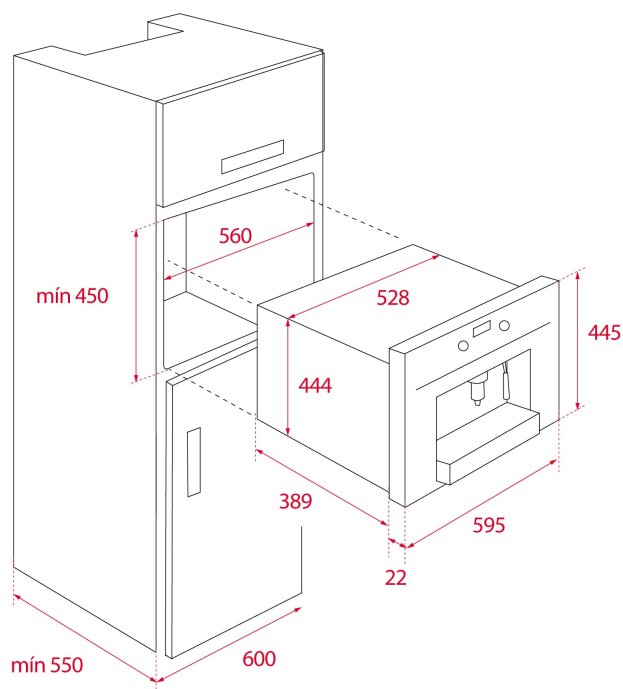

#### КОД

REF. 111630003  
EAN. 8434778008326

**ХАРАКТЕРИСТИКИ**

Встраиваемая кофемашина  
Цвет Серый Камень  
Стеклопанель без рамки  
30 автоматических программ  
Фиксированные регуляторы  
Стеклопанель управления+ жидкокристаллический дисплей с белыми символами на 2 линейки (20 символов на тёмном фоне)  
Вместимость: 2 чашки  
Электро-механическая панель управления  
Выдвижная трубка для пара и горячей воды  
Автоматический измельчитель кофейных зёрен  
Регулировка степени помола: 13 позиций  
Ёмкость для кофейных зёрен: 200 г  
Ёмкость для хранения предварительно измельчённого кофе: 14 доз / 7 двойных доз  
Ёмкость для воды: 1,8 л  
Самоочистка в начале / конце цикла  
Автоматическая декальцинация  
Регулировка температуры кофе: 3 температуры  
Регулировка крепости кофе: экстра-сильный, сильный, средний, лёгкий, экстра-лёгкий  
Регулировка количества кофе: большое, среднее, маленькое  
Меню: часы, автостарт, удаление накипи, температура кофе, продолжительность времени работы, жёсткость воды, настройки по умолчанию  
В комплекте: телескопические направляющие, декальцинатор, измерительные полоски для жёсткости воды  
Кабель 150 см + вилка  
Подсветка LED лампой 1 Вт  
Максимальная номинальная мощность 1350 Вт  
Сделано в Италии

## ГАБАРИТНЫЕ РАЗМЕРЫ

Высота изделия (мм): 455  
 Ширина изделия (мм): 592  
 Глубина изделия (мм):  
 Длина изделия (мм):  
 Вес нетто (кг): 23

### УСТАНОВОЧНЫЕ РАЗМЕРЫ

Высота встраивания (мм): 450