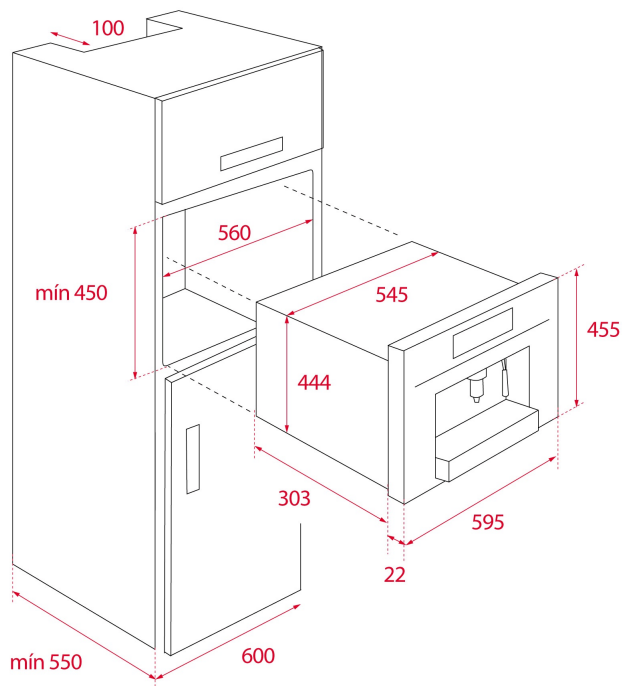

TEKA

CLC 835 MC WHITE-SS Встраиваемая кофеварка с 5 адаптерами для капсул и молотого кофе с давлением 19 бар

Capsules

Fingerprint-
Proof

Ground coffee

ОПИСАНИЕ

Встраиваемая кофеварка с 5 адаптерами для капсул и молотого кофе с давлением 19 бар

ЛАЙФСТАЙЛ

Maestro

ЦВЕТ

КОД

REF. 111630000
EAN. 8434778003833

ХАРАКТЕРИСТИКИ

Встраиваемая кофеварка с 5 адаптерами для капсул и молотого кофе
Фиксированные глянцевые регуляторы с металлическим ободком с подсветкой
Стеклянная сенсорная панель управления + жидкокристаллический TFT бело-красный дисплей 4”
Вместимость: 1 чашка
Выдвижная трубка для пара и горячей воды
Трёхуровневая регулировка высоты чашки
3 функции: кофе, пар, горячая вода
Ёмкость для воды: 1 л
Автоматическая декальцинация
Регулировка температуры кофе
Регулировка крепости кофе: экстра-сильный, сильный, средний, лёгкий, экстра-лёгкий
Индикация: выбранная функция, заполнить ёмкость для воды, декальцинация
Два ящика для хранения по бокам и один внизу
В комплекте: 4 адаптера под капсулы (Nespresso®, Lavazza Espresso Point®, Caffi taly®, 44 mm ESE – Easy Serving Espresso®) и 1 адаптер под молотый кофе
При монтаже приборов в ряд оставлять зазоры по 2,5 мм. с обеих сторон на открывание створок вбок
Кабель 110 см + вилка
Подсветка LED лампой 1 Вт
Максимальная номинальная мощность 2200 Вт
Сделано в Португалии

ГАБАРИТНЫЕ РАЗМЕРЫ

Высота изделия (мм): 455
Ширина изделия (мм): 595
Глубина изделия (мм): 330
Длина изделия (мм):
Вес нетто (кг): 18,7

ТЕХНИЧЕСКИЕ ХАРАКТЕРИСТИКИ

УСТАНОВОЧНЫЕ РАЗМЕРЫ

Ширина встраивания (мм): 560
Глубина встраивания (мм): 580
Высота встраивания (мм): 450