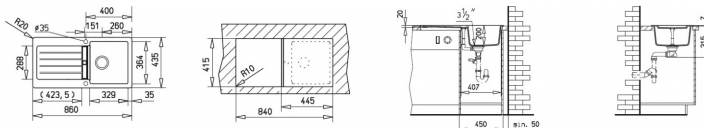

Внешние размеры: 860 x 435 мм

Размеры чаши: 329 x 364 x 200 мм

Диаметр слива 3 1/2", перелив

Комплектация: крепежи, сливная арматура, слив на 3 1/2", инструкция по инсталляции

Упаковка: индивидуальная коробка

ГАБАРИТНЫЕ РАЗМЕРЫ

Высота изделия (мм):
 Ширина изделия (мм): 435
 Глубина изделия (мм): 200
 Длина изделия (мм): 860
 Вес нетто (кг): 10,8

ТЕХНИЧЕСКИЕ ХАРАКТЕРИСТИКИ

ГЛАВНАЯ ЧАША

Длина основной чаши (мм): 329
 Ширина основной чаши (мм): 364
 Глубина основной чаши (мм): 200

ДРУГИЕ ХАРАКТЕРИСТИКИ

Материал: Tegrante+
 Тип установки: Вставной
 Количество отверстий под смеситель: Pre-Drilled
 Тип отверстия клапана: 3½"

ДРУГОЕ

Базовый блок (см): 45

ЧЕРТЁЖ МОЙКИ

Количество чаш: 1B 1D
 Количество сушилок: 1B 1D
 Расположение сушилки: Изменяемая