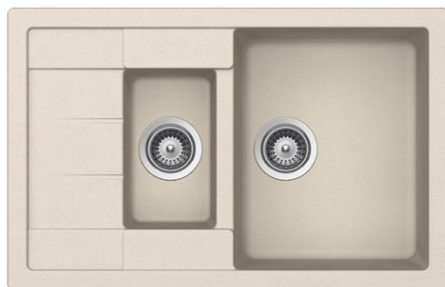

TEKA

**ASTRAL 60 B-TG 1 ½B 1D SANDBEIGE** Мойка врезного монтажа из Тегранита Плюс с 1-ой основной и 1-ой дополнительной чашами

200mm

Colour\_Intensity

Easy\_Clean

Food safe

200mm

**ОПИСАНИЕ**

Мойка врезного монтажа из Тегранита Плюс с 1-ой основной и 1-ой дополнительной чашами

**ЛАЙФСТАЙЛ**

Maestro

**ЦВЕТ**

**КОД**

REF. 88924  
EAN. 4013917889244

**ХАРАКТЕРИСТИКИ**

Мойка с 1-ой основной и 1-ой дополнительной чашами  
Материал: Тегранит Плюс, 10 мм  
Материал состоит из кварца 80%, акрила 15% и др. веществ  
Способ монтажа: сверху (врезная)  
Монтаж: ширина базы — не менее 60 см, не монтировать  
вплотную к стене или другому модулю  
Внешние размеры: 780 x 500 мм  
Размеры чаш: 345 x 430 x 200 мм, 166 x 285 x 145 мм  
Диаметр слива 3 1/2", перелив  
Комплектация: крепежи, сливная арматура, слив на 3 1/2",  
инструкция по инсталляции  
Упаковка: индивидуальная коробка  
Сделано в Германии  
Дополнительные аксессуары:  
диспенсер жидкого мыла (код 40199321)  
диспоузер TR 34.1 (код: 40197111)