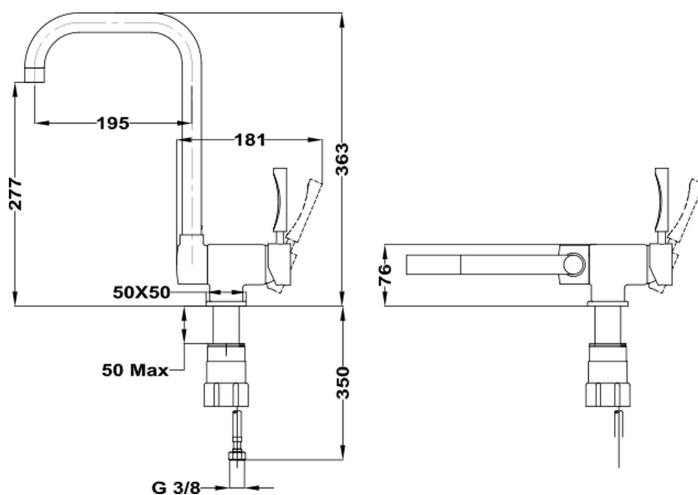

### **ХАРАКТЕРИСТИКИ**

Смеситель для монтажа под окно  
Складной поворотный излив:  
— максимальная высота 363 мм  
— минимальная высота 76 мм  
Противонакипной аэратор  
Сертифицированные гибкие подводящие трубки  
Система водосбережения  
Система быстрой и простой установки  
Картридж 40 мм  
Радиус 195 мм  
Высота 363 мм/277 мм  
Смеситель изготовлен из латуни

## ГАБАРИТНЫЕ РАЗМЕРЫ

Высота изделия (мм): 363  
Ширина изделия (мм):  
Глубина изделия (мм):  
Длина изделия (мм):  
Вес нетто (кг): 2