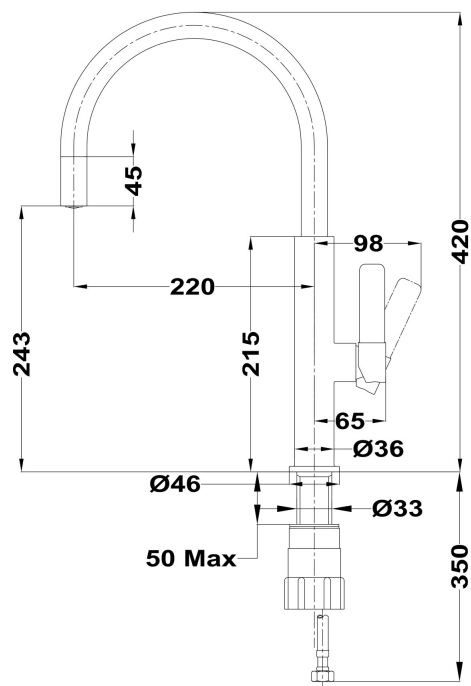

Maestro

ЦВЕТ

КОД

REF. 116030023
EAN. 8434778002102

TEKA

FOT 995 BLACK

ХАРАКТЕРИСТИКИ

Смеситель с высоким поворотным изливом
Поворотный излив
Противонакипной аэратор, встроенный в носик
Гибкие подводящие трубки в стальной оплётке
Система водосбережения
Картридж 28 мм
Радиус 220 мм
Высота 243 мм /420 мм
Смеситель изготовлен из латуни

FOT 995 BLACK

ГАБАРИТНЫЕ РАЗМЕРЫ

Высота изделия (мм): 420
Ширина изделия (мм):
Глубина изделия (мм):
Длина изделия (мм):
Вес нетто (кг): 1,765

ТЕХНИЧЕСКИЕ ХАРАКТЕРИСТИКИ

МОДЕЛИ

Тип установки: Отдельностоящие